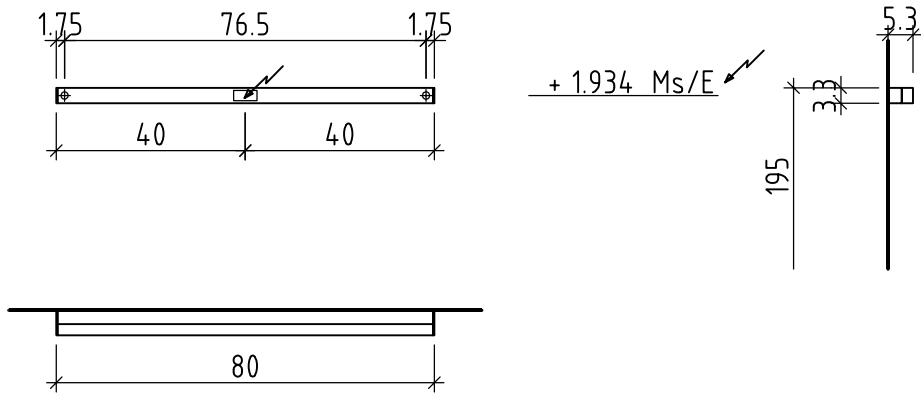

Detail Ausschnitt Kabelführung
détail de la découpe pour le câble
 dettaglio foro per cavi
 (1:2)

Auch spiegelbildlich verwendbar
aussi utilisable renversé
 anche utilizzabile ambi i lati

Bemerkungen / Remarques / Notizie	Gut zur Ausführung / Bon pour exécution / Approvare
	Datum: _____ Unterschrift: _____
	Date: _____ Signature: _____
	Data: _____ Firma: _____

Die Massangaben in Zentimeter und Meter verstehen sich unter Vorbehalt der Werkstoleranzen, eventuell späterer Änderungen sowie weiterer Montagemöglichkeiten. Die Haftung für Folgen fehlerhafter oder unvollständiger Massangaben ist ausgeschlossen (Art. 100 OR).

Les dimensions en centimètre et mètre s'entendent sous réserve des tolérances d'usine, d'éventuelles modifications ultérieures, de même que de nouvelles possibilités de montage. La responsabilité ne peut être engagée en cas de cotes manquantes ou erronées (CD art. 100).

Le dimensioni in centimetro e metro s'intendono fatte salve le tolleranze di fabbricazione, le eventuali modifiche successive e le ulteriori alternative di montaggio. Si declina qualsiasi responsabilità per le conseguenze legate a dimensioni errate o incomplete (art. 100 CO).