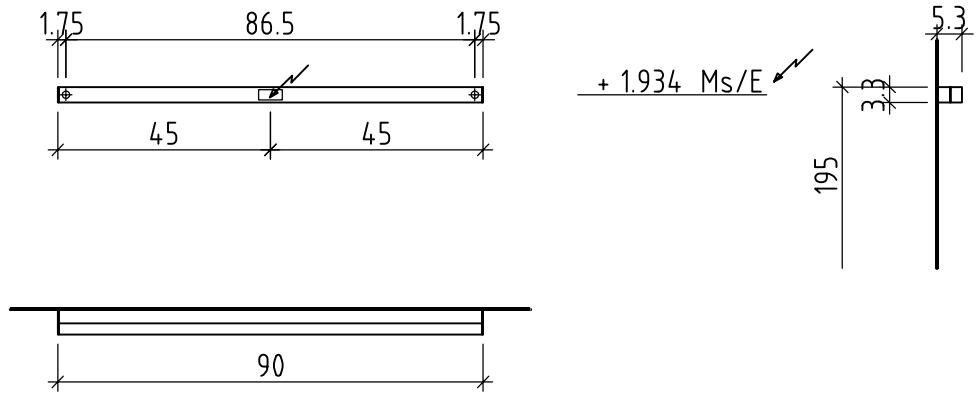

Sanitär: Installateur: Installatore:	Artikel Article Articolo	<b>277129</b>	Ausgabe Edition Edizione	<b>1-2019</b>
Objekt: Chantier: Cantiere:	Leuchte Vanity–Elima LED Luminaire Vanity–Elima LED Luminare Vanity–Elima LED			
Auftrag: Commande: Ordinazione:	Copyright by: Loosli Badmöbel AG Gewerbstrasse CH-4954 Wyssachen BE	Tel. 062/ 957 10 40 Fax 062/ 957 10 38 www.loosli-badmöbel.ch		
Farbe: Couleur: Colore:	Griff/Griffleiste: Poignée/Profile de poignée: Maniglia/Profilo di maniglia:			

Detail Ausschnitt Kabelführung  
*détail de la découpe pour le câble*  
 dettaglio foro per cavi  
 (1:2)

Auch spiegelbildlich verwendbar  
*aussi utilisable renversé*  
 anche utilizzabile ambi i lati

Les dimensions en centimètre et mètre s'entendent sous réserve des tolérances d'usine, d'éventuelles modifications ultérieures, de même que de nouvelles possibilités de montage. La responsabilité ne peut être engagée en cas de cotes manquantes ou erronées (CD art. 100).

Le dimensioni in centimetro e metro s'intendono fatte salve le tolleranze di fabbricazione, le eventuali modifiche successive e le ulteriori alternative di montaggio. Si declina qualsiasi responsabilità per le conseguenze legate a dimensioni errate o incomplete (art. 100 CO).