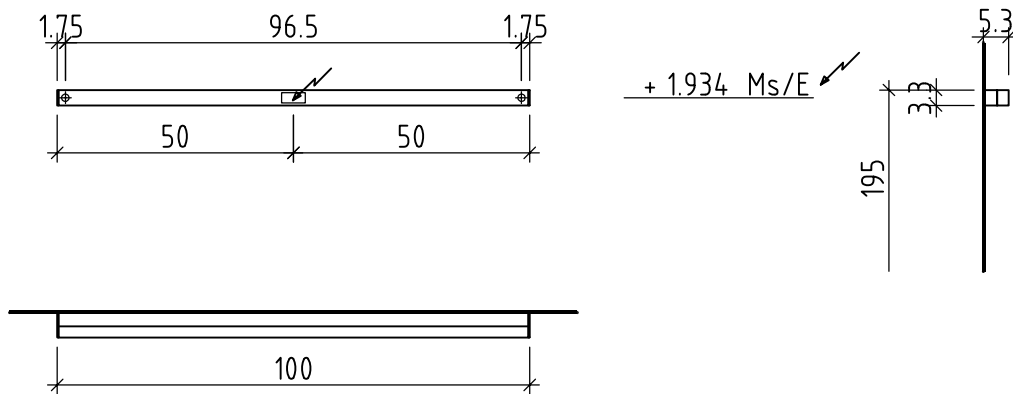

Sanitär: Installateur: Installatore:	Artikel Article Articolo	<b>277130</b>	Ausgabe Edition Edizione	<b>1-2019</b>
Objekt: Chantier: Cantiere:	Leuchte Vanity–Elima LED Luminaire Vanity–Elima LED Luminare Vanity–Elima LED			
Auftrag: Commande: Ordinazione:	Copyright by: Loosli Badmöbel AG Gewerbstrasse CH-4954 Wyssachen BE	Tel. 062/ 957 10 40 Fax 062/ 957 10 38 www.loosli-badmöbel.ch		
Farbe: Couleur: Colore:	Griff/Griffleiste: Poignée/Profile de poignée: Maniglia/Profilo di maniglia:			

Detail Ausschnitt Kabelführung  
*détail de la découpe pour le câble*  
 dettaglio foro per cavi  
 (1:2)

Auch spiegelbildlich verwendbar  
*aussi utilisable renversé*  
 anche utilizzabile ambi i lati

Les dimensions en centimètre et mètre s'entendent sous réserve des tolérances d'usine, d'éventuelles modifications ultérieures, de même que de nouvelles possibilités de montage. La responsabilité ne peut être engagée en cas de cotes manquantes ou erronées (CD art. 100).

Le dimensioni in centimetro e metro s'intendono fatte salve le tolleranze di fabbricazione, le eventuali modifiche successive e le ulteriori alternative di montaggio. Si declina qualsiasi responsabilità per le conseguenze legate a dimensioni errate o incomplete (art. 100 CO).