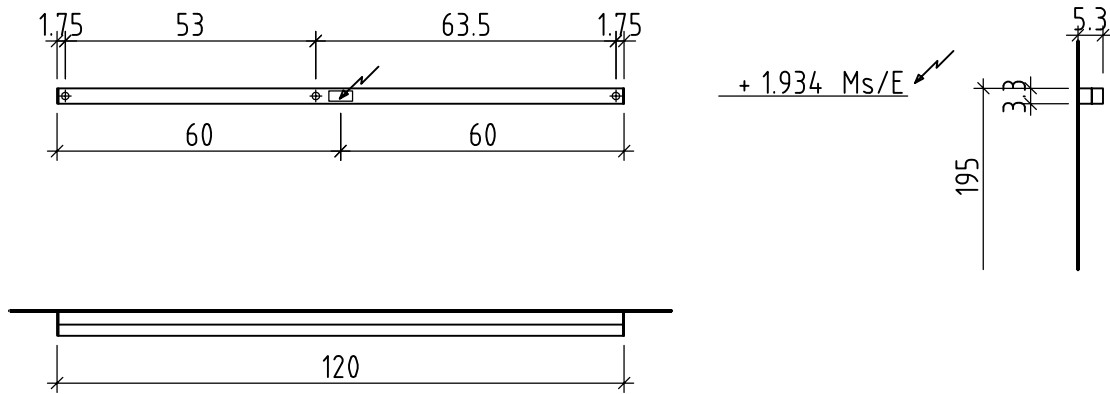

Griff/Griffleiste:
 Poignée/Profile de poignée:
 Maniglia/Profilo di maniglia:

Detail Ausschnitt Kabelführung
détail de la découpe pour le câble
 dettaglio foro per cavi
 (1:2)

Auch spiegelbildlich verwendbar
aussi utilisable renversé
 anche utilizzabile ambi i lati

Les dimensions en centimètre et mètre s'entendent sous réserve des tolérances d'usine, d'éventuelles modifications ultérieures, de même que de nouvelles possibilités de montage. La responsabilité ne peut être engagée en cas de cotes manquantes ou erronées (CD art. 100).

Le dimensioni in centimetro e metro s'intendono fatte salve le tolleranze di fabbricazione, le eventuali modifiche successive e le ulteriori alternative di montaggio. Si declina qualsiasi responsabilità per le conseguenze legate a dimensioni errate o incomplete (art. 100 CO).