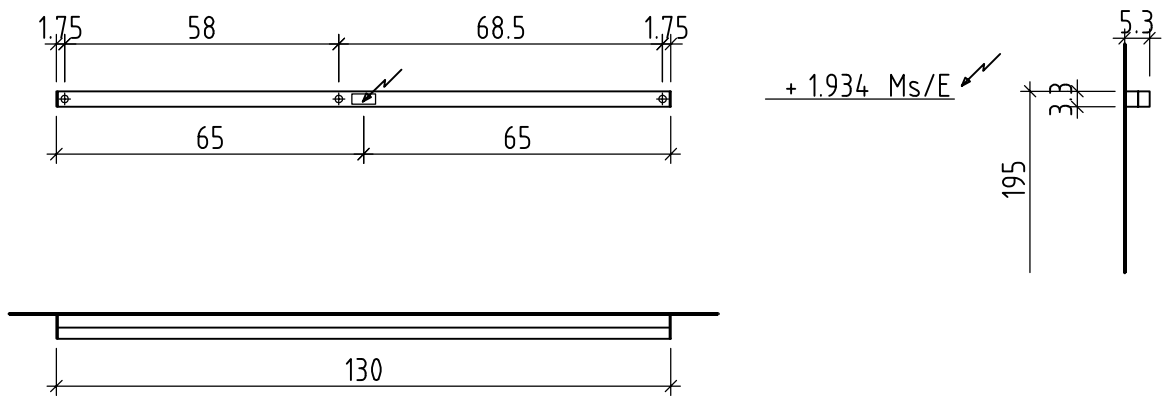

Sanitär: Installateur: Installatore:	Artikel Article Articolo	<b>277132</b>	Ausgabe Edition Edizione	<b>1-2019</b>
Objekt: Chantier: Cantiere:	Leuchte Vanity–Elima LED Luminaire Vanity–Elima LED Luminare Vanity–Elima LED			
Auftrag: Commande: Ordinazione:	Copyright by: Loosli Badmöbel AG Gewerbstrasse CH-4954 Wyssachen BE	Tel. 062/ 957 10 40 Fax 062/ 957 10 38 www.loosli-badmöbel.ch		
Farbe: Couleur: Colore:	Griff/Griffleiste: Poignée/Profile de poignée: Maniglia/Profilo di maniglia:			

Detail Ausschnitt Kabelführung  
*détail de la découpe pour le câble*  
 dettaglio foro per cavi  
 (1:2)

Auch spiegelbildlich verwendbar  
*aussi utilisable renversé*  
 anche utilizzabile ambi i lati

Les dimensions en centimètre et mètre s'entendent sous réserve des tolérances d'usine, d'éventuelles modifications ultérieures, de même que de nouvelles possibilités de montage. La responsabilité ne peut être engagée en cas de cotes manquantes ou erronées (CD art. 100).

Le dimensioni in centimetro e metro s'intendono fatte salve le tolleranze di fabbricazione, le eventuali modifiche successive e le ulteriori alternative di montaggio. Si declina qualsiasi responsabilità per le conseguenze legate a dimensioni errate o incomplete (art. 100 CO).