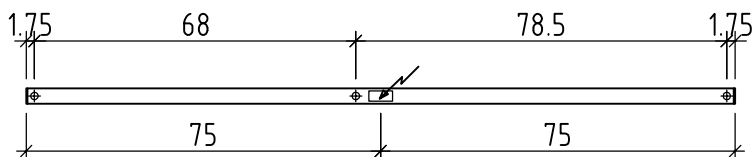

Sanitär: Installateur: Installatore:	Artikel Article Articolo	277133	Ausgabe Edition Edizione	1-2019
Objekt: Chantier: Cantiere:	Leuchte Vanity–Elima LED Luminaire Vanity–Elima LED Luminare Vanity–Elima LED			
Auftrag: Commande: Ordinazione:	Copyright by: Loosli Badmöbel AG Gewerbstrasse CH-4954 Wyssachen BE	Tel. 062/ 957 10 40 Fax 062/ 957 10 38 www.loosli-badmöbel.ch		
Farbe: Couleur: Colore:	Griff/Griffleiste: Poignée/Profile de poignée: Maniglia/Profilo di maniglia:			

Detail Ausschnitt Kabelführung
détail de la découpe pour le câble
 dettaglio foro per cavi
 (1:2)

Auch spiegelbildlich verwendbar
aussi utilisable renversé
 anche utilizzabile ambi i lati

Bemerkungen / Remarques / Notizie	Gut zur Ausführung / Bon pour exécution / Approvare Datum: _____ Unterschrift: _____ Date: _____ Signature: _____ Data: _____ Firma: _____
-----------------------------------	---

Les dimensions en centimètre et mètre s'entendent sous réserve des tolérances d'usine, d'éventuelles modifications ultérieures, de même que de nouvelles possibilités de montage. La responsabilité ne peut être engagée en cas de cotes manquantes ou erronées (CD art. 100).

Le dimensioni in centimetro e metro s'intendono fatte salve le tolleranze di fabbricazione, le eventuali modifiche successive e le ulteriori alternative di montaggio. Si declina qualsiasi responsabilità per le conseguenze legate a dimensioni errate o incomplete (art. 100 CO).