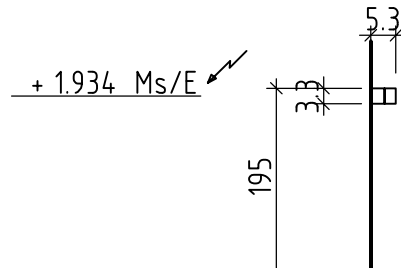

Sanitär: Installateur: Installatore:	Artikel Article Articolo	277133	Ausgabe Edition Edizione	1-2019
Objekt: Chantier: Cantiere:	Leuchte Vanity–Elima LED Luminaire Vanity–Elima LED Luminare Vanity–Elima LED			
Auftrag: Commande: Ordinazione:	Copyright by: Loosli Badmöbel AG Gewerbstrasse CH-4954 Wyssachen BE	Tel. 062/ 957 10 40 Fax 062/ 957 10 38 www.loosli-badmöbel.ch		
Farbe: Couleur: Colore:	Griff/Griffleiste: Poignée/Profile de poignée: Maniglia/Profilo di maniglia:			

Detail Ausschnitt Kabelführung
détail de la découpe pour le câble
 dettaglio foro per cavi
 (1:2)

Auch spiegelbildlich verwendbar
aussi utilisable renversé
 anche utilizzabile ambi i lati

Bemerkungen / Remarques / Notizie	Gut zur Ausführung / Bon pour exécution / Approvare Datum: _____ Unterschrift: _____ Date: _____ Signature: _____ Data: _____ Firma: _____
-----------------------------------	---

Les dimensions en centimètre et mètre s'entendent sous réserve des tolérances d'usine, d'éventuelles modifications ultérieures, de même que de nouvelles possibilités de montage. La responsabilité ne peut être engagée en cas de cotes manquantes ou erronées (CD art. 100).