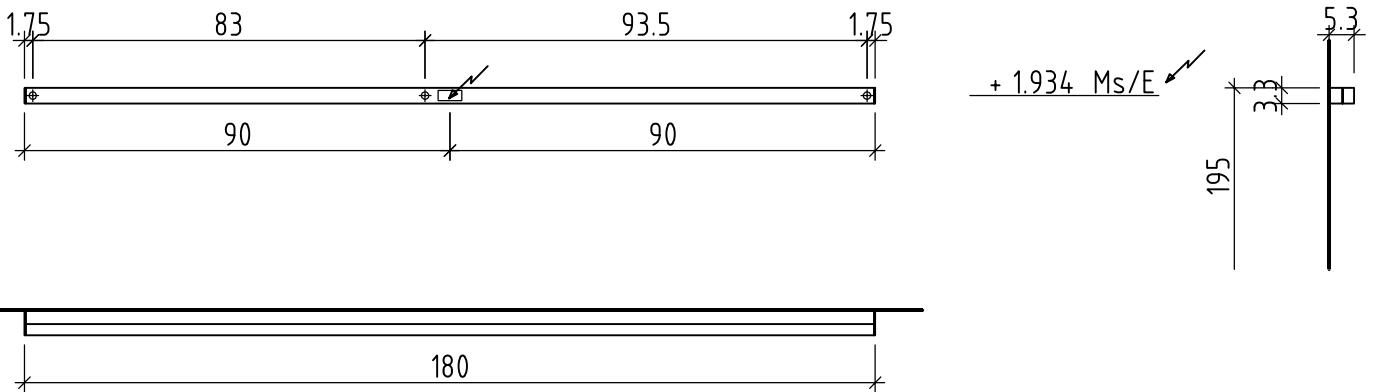

Sanitär: Installateur: Installatore:	Artikel Article Articolo	277134	Ausgabe Edition Edizione	1-2019
Objekt: Chantier: Cantiere:	Leuchte Vanity–Elima LED Luminaire Vanity–Elima LED Luminare Vanity–Elima LED			
Auftrag: Commande: Ordinazione:	Copyright by: Loosli Badmöbel AG Gewerbstrasse CH-4954 Wyssachen BE	Tel. 062/ 957 10 40 Fax 062/ 957 10 38 www.loosli-badmöbel.ch		
Farbe: Couleur: Colore:	Griff/Griffleiste: Poignée/Profile de poignée: Maniglia/Profilo di maniglia:			

Detail Ausschnitt Kabelführung
détail de la découpe pour le câble
 dettaglio foro per cavi
 (1:2)

Auch spiegelbildlich verwendbar
aussi utilisable renversé
 anche utilizzabile ambi i lati

Bemerkungen / Remarques / Notizie	Gut zur Ausführung / Bon pour exécution / Approvare
	Datum: _____ Unterschrift: _____
	Date: _____ Signature: _____
	Data: _____ Firma: _____

Les dimensions en centimètre et mètre s'entendent sous réserve des tolérances d'usine, d'éventuelles modifications ultérieures, de même que de nouvelles possibilités de montage. La responsabilité ne peut être engagée en cas de cotes manquantes ou erronées (CD art. 100).

Le dimensioni in centimetro e metro s'intendono fatte salve le tolleranze di fabbricazione, le eventuali modifiche successive e le ulteriori alternative di montaggio. Si declina qualsiasi responsabilità per le conseguenze legate a dimensioni errate o incomplete (art. 100 CO).