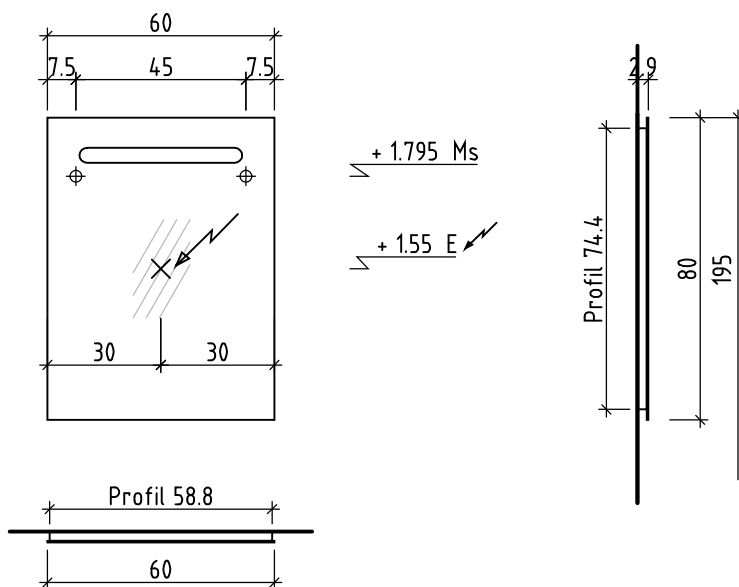

LOOSLI

www.loosli-badmöbel.ch

Artikel 277135 Ausgabe 1-2020
Article Article Edition
Articolo Articolo Edizione

Objekt: Spiegelwand Vanity-Flat New Basic
Chantier: Panneau miroir Vanity-Flat New Basic
Cantiere: Pannello a specchio Vanity-Flat New Basic

Auftrag: Copyright by: Loosli Badmöbel AG Tel. 062/ 957 10 40
Comande: Gewerbstrasse Fax 062/ 957 10 38
Ordinazione: CH-4954 Wyssachen BE www.loosli-badmöbel.ch

Farbe: Griff/Griffleiste:
Couleur: Poignée/Profile de poignée:
Colore: Maniglia/Profilo di maniglia:

Gut zur Ausführung / Bon pour exécution / Approvare
Datum: Unterschrift:
Date: Signature:
Data: Firma:

Les dimensions en centimètre et mètre s'entendent sous réserve des tolérances d'usine, d'éventuelles modifications ultérieures, de même que de nouvelles possibilités de montage. La responsabilité ne peut être engagée en cas de cotes manquantes ou erronées (CD art. 100).

Le dimensioni in centimetro e metro si intendono fatte salve le tolleranze di fabbricazione, le eventuali modifiche successive e le ulteriori alternative di montaggio. Si declina qualsiasi responsabilità per le conseguenze legate a dimensioni errate o incomplete (art. 100 CO).