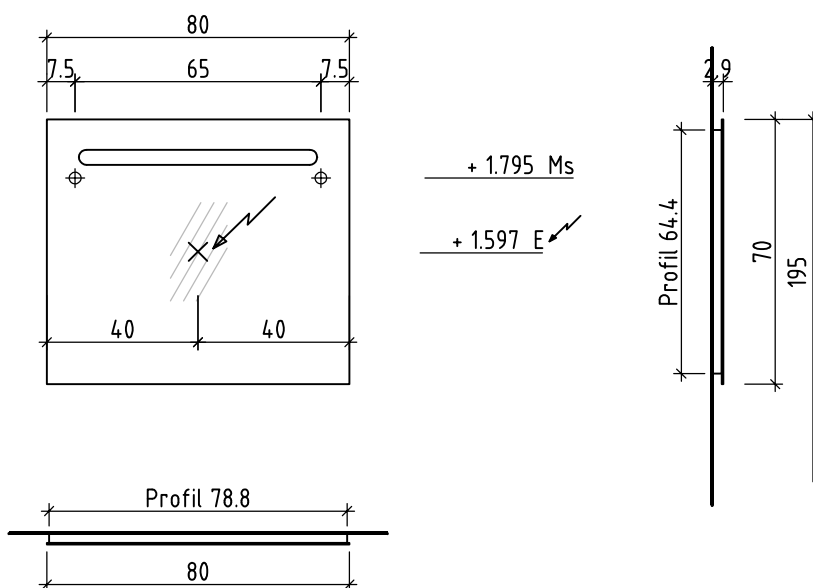

LOOSLI

www.loosli-badmöbel.ch

Sanitär:
Installateur:
Installatore:

Artikel **277136** Ausgabe
Article Edition **1-2020**
Articolo Edizione

Objekt:
Chantier:
Cantiere:

Spiegelwand Vanity-Flat New Basic
Panneau miroir Vanity-Flat New Basic
Pannello a specchio Vanity-Flat New Basic

Auftrag:
Commande:
Ordinazione:

Copyright by: Loosli Badmöbel AG Tel. 062/ 957 10 40
Gewerbstrasse Fax 062/ 957 10 38
CH-4954 Wyssachen BE www.loosli-badmöbel.ch

Farbe:
Couleur:
Colore:

Griff/Griffleiste:
Poignée/Profile de poignée:
Maniglia/Profilo di maniglia:

Bemerkungen / Remarques / Notizie

Gut zur Ausführung / Bon pour exécution / Approvare

Datum:
Date:
Data:

Unterschrift:
Signature:
Firma:

Die Massangaben in Zentimeter und Meter verstehen sich unter Vorbehalt der Werkstoleranzen, eventuell späterer Änderungen sowie weiterer Montagemöglichkeiten. Die Haftung für Folgen fehlerhafter oder unvollständiger Massangaben ist ausgeschlossen (Art. 100 OR).

Les dimensions en centimètre et mètre s'entendent sous réserve des tolérances d'usine, d'éventuelles modifications ultérieures, de même que de nouvelles possibilités de montage. La responsabilité ne peut être engagée en cas de cotes manquantes ou erronées (CD art. 100).

Le dimensioni in centimetro e metro s'intendono fatte salve le tolleranze di fabbricazione, le eventuali modifiche successive e le ulteriori alternative di montaggio. Si declina qualsiasi responsabilità per le conseguenze legate a dimensioni errate o incomplete (art. 100 CO).