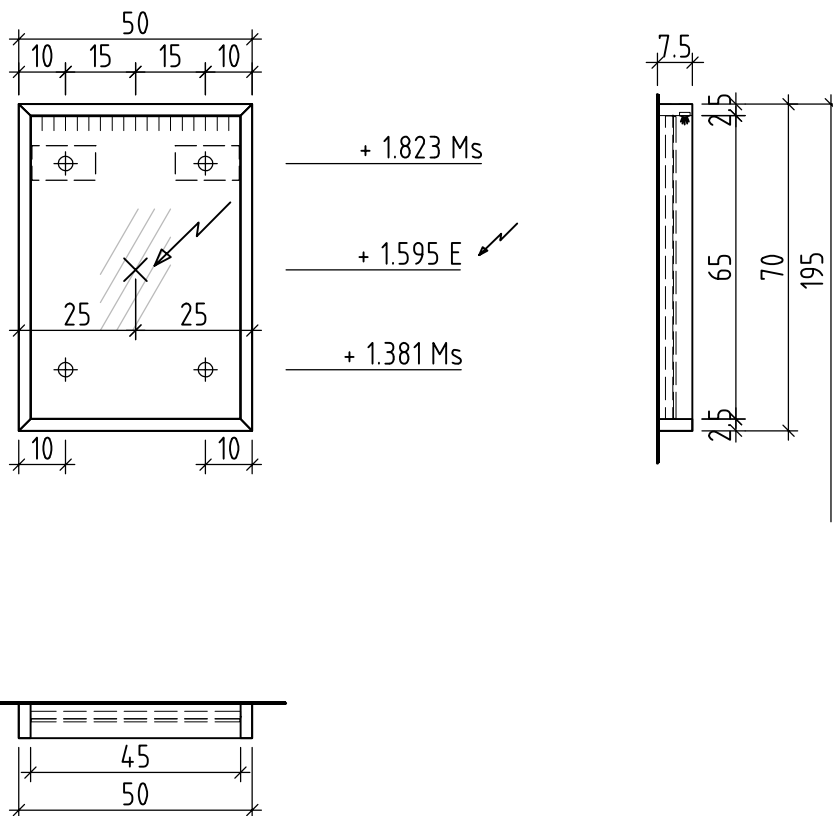

Sanitär: Installateur: Installatore:	Artikel Article Articolo	277187	Ausgabe Edition Edizione	1-2019
Objekt: Chantier: Cantiere:	Spiegelwand Vanity-Aria Panneau miroir Vanity-Aria Pannello a specchio Vanity-Aria			
Auftrag: Commande: Ordinazione:	Copyright by:	Loosli Badmöbel AG Gewerbstrasse CH-4954 Wyssachen BE	Tel. 062/ 957 10 40 Fax 062/ 957 10 38 www.loosli-badmöbel.ch	
Farbe: Couleur: Colore:	Griff/Griffleiste: Poignée/Profile de poignée: Maniglia/Profilo di maniglia:			

Bemerkungen / Remarques / Notizie	Gut zur Ausführung / Bon pour exécution / Approvare
	Datum: _____ Unterschrift: _____
	Date: _____ Signature: _____
	Data: _____ Firma: _____

Die Massangaben in Zentimeter und Meter verstehen sich unter Vorbehalt der Werkstoleranzen, eventuell späterer Änderungen sowie weiterer Montagemöglichkeiten. Die Haftung für Folgen fehlerhafter oder unvollständiger Massangaben ist ausgeschlossen (Art. 100 OR).

Les dimensions en centimètre et mètre s'entendent sous réserve des tolérances d'usine, d'éventuelles modifications ultérieures, de même que de nouvelles possibilités de montage. La responsabilité ne peut être engagée en cas de cotes manquantes ou erronées (CD art. 100).

Le dimensioni in centimetro e metro s'intendono fatte salve le tolleranze di fabbricazione, le eventuali modifiche successive e le ulteriori alternative di montaggio. Si declina qualsiasi responsabilità per le conseguenze legate a dimensioni errate o incomplete (art. 100 CO).