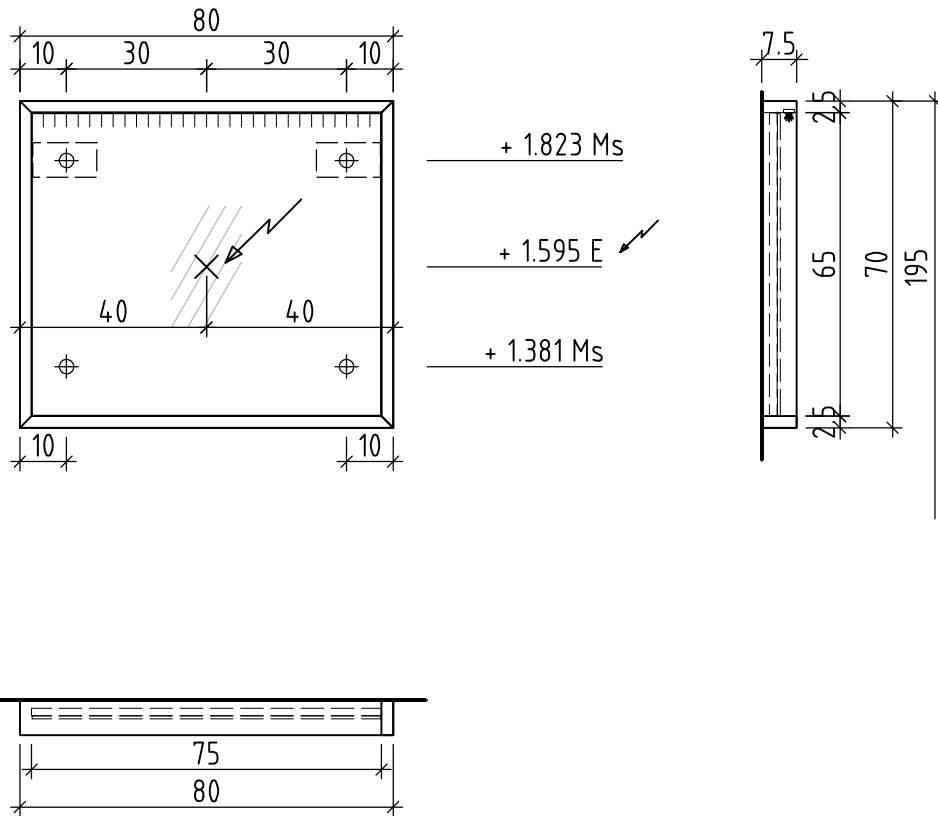

Sanitär: Installateur: Installatore:	Artikel Article Articolo	<b>277189</b>	Ausgabe Edition Edizione	<b>1-2019</b>
Objekt: Chantier: Cantiere:	Spiegelwand Vanity-Aria Panneau miroir Vanity-Aria Pannello a specchio Vanity-Aria			
Auftrag: Commande: Ordinazione:	Copyright by: Loosli Badmöbel AG Gewerbstrasse CH-4954 Wyssachen BE	Tel. 062/ 957 10 40 Fax 062/ 957 10 38 www.loosli-badmöbel.ch		
Farbe: Couleur: Colore:	Griff/Griffleiste: Poignée/Profile de poignée: Maniglia/Profilo di maniglia:			

Die Massangaben in Zentimeter und Meter verstehen sich unter Vorbehalt der Werkstoleranzen, eventuell späterer Änderungen sowie weiterer Montagemöglichkeiten. Die Haftung für Folgen fehlerhafter oder unvollständiger Massangaben ist ausgeschlossen (Art. 100 OR).

Les dimensions en centimètre et mètre s'entendent sous réserve des tolérances d'usine, d'éventuelles modifications ultérieures, de même que de nouvelles possibilités de montage. La responsabilité ne peut être engagée en cas de cotes manquantes ou erronées (CD art. 100).

Le dimensioni in centimetro e metro s'intendono fatte salve le tolleranze di fabbricazione, le eventuali modifiche successive e le ulteriori alternative di montaggio. Si declina qualsiasi responsabilità per le conseguenze legate a dimensioni errate o incomplete (art. 100 CO).