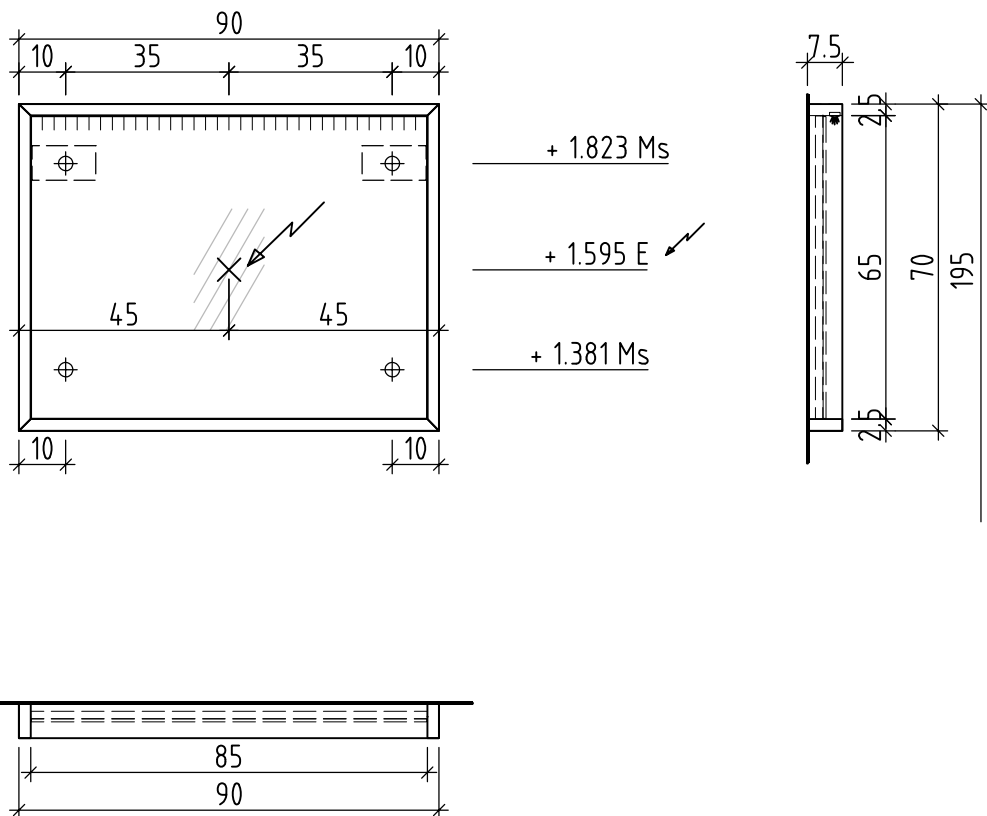

Sanitär: Installateur: Installatore:	Artikel Article Articolo	277190	Ausgabe Edition Edizione	1-2019
Objekt: Chantier: Cantiere:	Spiegelwand Vanity-Aria Panneau miroir Vanity-Aria Pannello a specchio Vanity-Aria			
Auftrag: Commande: Ordinazione:	Copyright by:	Loosli Badmöbel AG Gewerbstrasse CH-4954 Wyssachen BE	Tel. 062/ 957 10 40 Fax 062/ 957 10 38 www.loosli-badmöbel.ch	
Farbe: Couleur: Colore:	Griff/Griffleiste: Poignée/Profile de poignée: Maniglia/Profilo di maniglia:			

Die Massangaben in Zentimeter und Meter verstehen sich unter Vorbehalt der Werkstoleranzen, eventuell späterer Änderungen sowie weiterer Montagemöglichkeiten. Die Haftung für Folgen fehlerhafter oder unvollständiger Massangaben ist ausgeschlossen (Art. 100 OR).

Les dimensions en centimètre et mètre s'entendent sous réserve des tolérances d'usine, d'éventuelles modifications ultérieures, de même que de nouvelles possibilités de montage. La responsabilité ne peut être engagée en cas de cotes manquantes ou erronées (CD art. 100).

Le dimensioni in centimetro e metro s'intendono fatte salve le tolleranze di fabbricazione, le eventuali modifiche successive e le ulteriori alternative di montaggio. Si declina qualsiasi responsabilità per le conseguenze legate a dimensioni errate o incomplete (art. 100 CO).