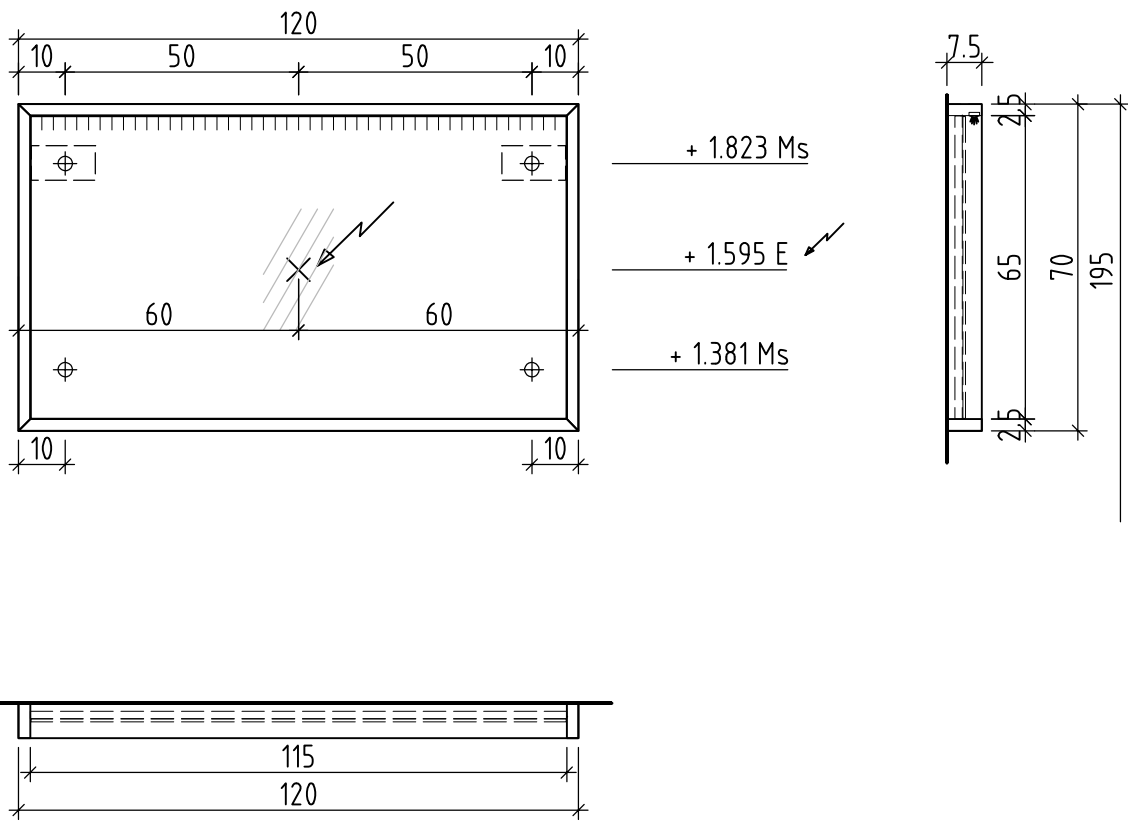

Sanitär: Installateur: Installatore:	Artikel Article Articolo	277192	Ausgabe Edition Edizione	1-2019
Objekt: Chantier: Cantiere:	Spiegelwand Vanity-Aria Panneau miroir Vanity-Aria Pannello a specchio Vanity-Aria			
Auftrag: Commande: Ordinazione:	Copyright by: Loosli Badmöbel AG Gewerbstrasse CH-4954 Wyssachen BE	Tel. 062/ 957 10 40 Fax 062/ 957 10 38 www.loosli-badmöbel.ch		
Farbe: Couleur: Colore:	Griff/Griffleiste: Poignée/Profile de poignée: Maniglia/Profilo di maniglia:			

Die Massangaben in Zentimeter und Meter verstehen sich unter Vorbehalt der Werkstoleranzen, eventuell späterer Änderungen sowie weiterer Montagemöglichkeiten. Die Haftung für Folgen fehlerhafter oder unvollständiger Massangaben ist ausgeschlossen (Art. 100 OR).

Les dimensions en centimètre et mètre s'entendent sous réserve des tolérances d'usine, d'éventuelles modifications ultérieures, de même que de nouvelles possibilités de montage. La responsabilité ne peut être engagée en cas de cotes manquantes ou erronées (CD art. 100).

Le dimensioni in centimetro e metro s'intendono fatte salve le tolleranze di fabbricazione, le eventuali modifiche successive e le ulteriori alternative di montaggio. Si declina qualsiasi responsabilità per le conseguenze legate a dimensioni errate o incomplete (art. 100 CO).