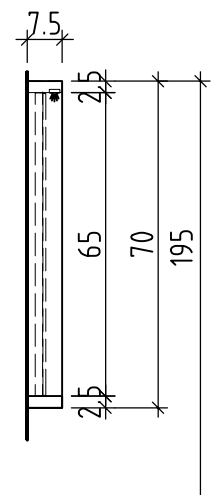

Bemerkungen / Remarques / Notizie	Gut zur Ausführung / Bon pour exécution / Approvare Datum: _____ Date: _____ Data: _____	Unterschrift: Signature: Firma:

Die Massangaben in Zentimeter und Meter verstehen sich unter Vorbehalt der Werkstoleranzen, eventuell späterer Änderungen sowie weiterer Montagemöglichkeiten. Die Haftung für Folgen fehlerhafter oder unvollständiger Massangaben ist ausgeschlossen (Art. 100 OR).

Les dimensions en centimètre et mètre s'entendent sous réserve des tolérances d'usine, d'éventuelles modifications ultérieures, de même que de nouvelles possibilités de montage. La responsabilité ne peut être engagée en cas de cotes manquantes ou erronées (CD art. 100).

Le dimensioni in centimetro e metro s'intendono fatte salve le tolleranze di fabbricazione, le eventuali modifiche successive e le ulteriori alternative di montaggio. Si declina qualsiasi responsabilità per le conseguenze legate a dimensioni errate o incomplete (art. 100 CO).