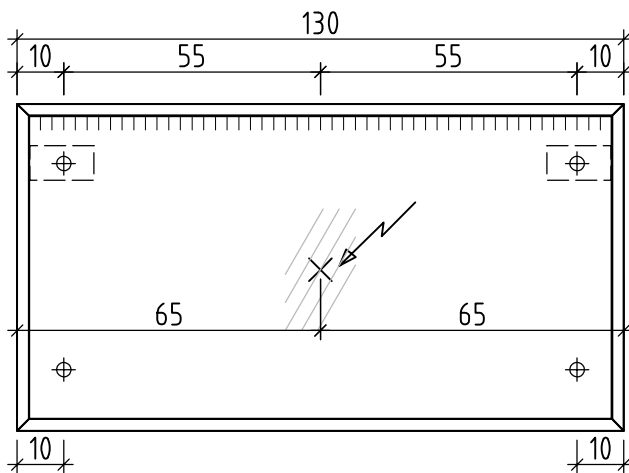

Sanitär: Installateur: Installatore:	Artikel Article Articolo	277193	Ausgabe Edition Edizione	1-2019
Objekt: Chantier: Cantiere:	Spiegelwand Vanity-Aria Panneau miroir Vanity-Aria Pannello a specchio Vanity-Aria			
Auftrag: Commande: Ordinazione:	Copyright by: Loosli Badmöbel AG Gewerbstrasse CH-4954 Wyssachen BE	Tel. 062/ 957 10 40 Fax 062/ 957 10 38 www.loosli-badmöbel.ch		
Farbe: Couleur: Colore:	Griff/Griffleiste: Poignée/Profile de poignée: Maniglia/Profilo di maniglia:			

Les dimensions en centimètre et mètre s'entendent sous réserve des tolérances d'usine, d'éventuelles modifications ultérieures, de même que de nouvelles possibilités de montage. La responsabilité ne peut être engagée en cas de cotes manquantes ou erronées (CD art. 100).

Le dimensioni in centimetro e metro s'intendono fatte salve le tolleranze di fabbricazione, le eventuali modifiche successive e le ulteriori alternative di montaggio. Si declina qualsiasi responsabilità per le conseguenze legate a dimensioni errate o incomplete (art. 100 CO).