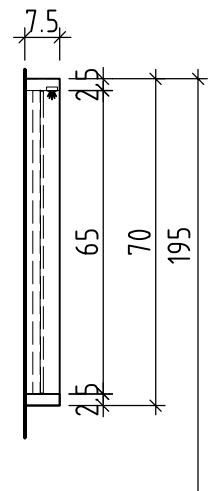

Bemerkungen / Remarques / Notizie	Gut zur Ausführung / Bon pour exécution / Approvare
	Datum: _____ Unterschrift: _____
	Date: _____ Signature: _____
	Data: _____ Firma: _____

Die Massangaben in Zentimeter und Meter verstehen sich unter Vorbehalt der Werkstoleranzen, eventuell späterer Änderungen sowie weiterer Montagemöglichkeiten. Die Haftung für Folgen fehlerhafter oder unvollständiger Massangaben ist ausgeschlossen (Art. 100 OR).

Les dimensions en centimètre et mètre s'entendent sous réserve des tolérances d'usine, d'éventuelles modifications ultérieures, de même que de nouvelles possibilités de montage. La responsabilité ne peut être engagée en cas de cotes manquantes ou erronées (CD art. 100).

Le dimensioni in centimetro e metro s'intendono fatte salve le tolleranze di fabbricazione, le eventuali modifiche successive e le ulteriori alternative di montaggio. Si declina qualsiasi responsabilità per le conseguenze legate a dimensioni errate o incomplete (art. 100 CO).