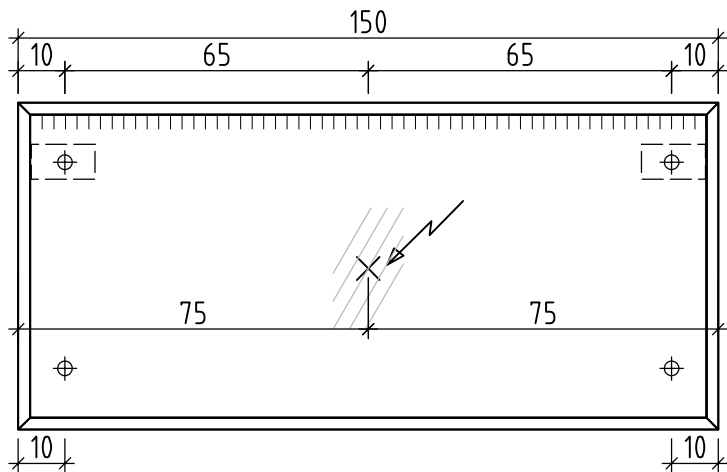

Sanitär: Installateur: Installatore:	Artikel Article Articolo	277194	Ausgabe Edition Edizione	1-2019
Objekt: Chantier: Cantiere:	Spiegelwand Vanity-Aria Panneau miroir Vanity-Aria Pannello a specchio Vanity-Aria			
Auftrag: Commande: Ordinazione:	Copyright by: Loosli Badmöbel AG Gewerbstrasse CH-4954 Wyssachen BE	Tel. 062/ 957 10 40 Fax 062/ 957 10 38 www.loosli-badmöbel.ch		
Farbe: Couleur: Colore:	Griff/Griffleiste: Poignée/Profile de poignée: Maniglia/Profilo di maniglia:			

Les dimensions en centimètre et mètre s'entendent sous réserve des tolérances d'usine, d'éventuelles modifications ultérieures, de même que de nouvelles possibilités de montage. La responsabilité ne peut être engagée en cas de cotes manquantes ou erronées (CD art. 100).

Le dimensioni in centimetro e metro s'intendono fatte salve le tolleranze di fabbricazione, le eventuali modifiche successive e le ulteriori alternative di montaggio. Si declina qualsiasi responsabilità per le conseguenze legate a dimensioni errate o incomplete (art. 100 CO).