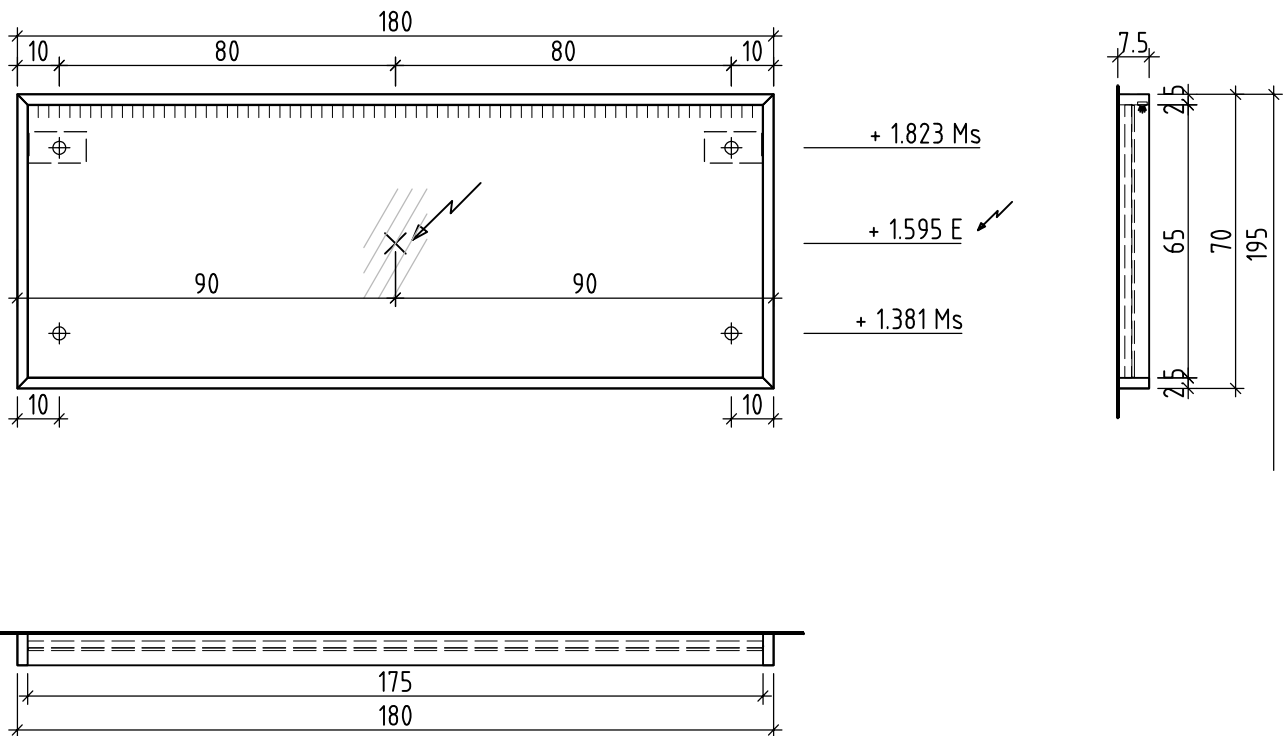

| | | | | |
|--|--|---|--------------------------------|---------------|
| Sanitär: Installateur: Installatore: | Artikel Article Articolo | 277195 | Ausgabe Edition Edizione | 1-2019 |
| Objekt: Chantier: Cantiere: | Spiegelwand Vanity-Aria Panneau miroir Vanity-Aria Pannello a specchio Vanity-Aria | | | |
| Auftrag: Commande: Ordinazione: | Copyright by: Loosli Badmöbel AG Gewerbstrasse CH-4954 Wyssachen BE | Tel. 062/ 957 10 40 Fax 062/ 957 10 38 www.loosli-badmöbel.ch | | |
| Farbe: Couleur: Colore: | Griff/Griffleiste: Poignée/Profile de poignée: Maniglia/Profilo di maniglia: | | | |

Die Massangaben in Zentimeter und Meter verstehen sich unter Vorbehalt der Werkstoleranzen, eventuell späterer Änderungen sowie weiterer Montagemöglichkeiten. Die Haftung für Folgen fehlerhafter oder unvollständiger Massangaben ist ausgeschlossen (Art. 100 OR).

Les dimensions en centimètre et mètre s'entendent sous réserve des tolérances d'usine, d'éventuelles modifications ultérieures, de même que de nouvelles possibilités de montage. La responsabilité ne peut être engagée en cas de cotes manquantes ou erronées (CD art. 100).

Le dimensioni in centimetro e metro s'intendono fatte salve le tolleranze di fabbricazione, le eventuali modifiche successive e le ulteriori alternative di montaggio. Si declina qualsiasi responsabilità per le conseguenze legate a dimensioni errate o incomplete (art. 100 CO).