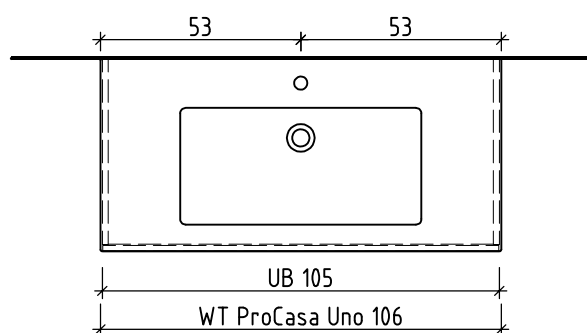

Griff/Griffleiste:
Poignée/Profile de poignée:
Maniglia/Profilo di maniglia:

+ 0.815 Ms (WT)
+ 0.655 Ms
+ 0.625 W/K
+ 0.525 A

+/- 0.00 Bo

Bemerkungen / Remarques / Notizie

Gut zur Ausführung / Bon pour exécution / Approvare
Datum: Unterschrift:
Date: Signature:
Data: Firma:

Les dimensions en centimètre et mètre s'entendent sous réserve des tolérances d'usine, d'éventuelles modifications ultérieures, de même que de nouvelles possibilités de montage. La responsabilité ne peut être engagée en cas de cotes manquantes ou erronées (CD art. 100).

Le dimensioni in centimetro e metro s'intendono fatte salve le tolleranze di fabbricazione, le eventuali modifiche successive e le ulteriori alternative di montaggio. Si declina qualsiasi responsabilità per le conseguenze legate a dimensioni errate o incomplete (art. 100 CO).