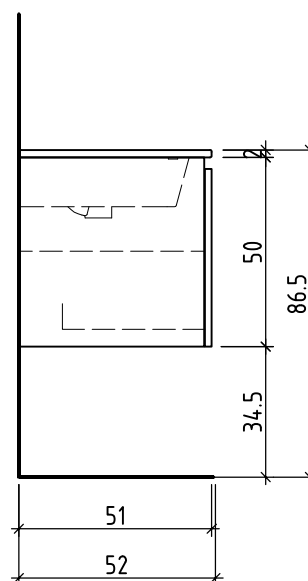

Griff/Griffleiste:
Poignée/Profile de poignée:
Maniglia/Profilo di maniglia:

+ 0.815 Ms (WT)
+ 0.655 Ms
+ 0.625 W/K
+ 0.525 A

+/- 0.00 Bo

Bemerkungen / Remarques / Notizie

Gut zur Ausführung / Bon pour exécution / Approvare
Datum: Unterschrift:
Date: Signature:
Data: Firma:

Les dimensions en centimètre et mètre s'entendent sous réserve des tolérances d'usine, d'éventuelles modifications ultérieures, de même que de nouvelles possibilités de montage. La responsabilité ne peut être engagée en cas de cotes manquantes ou erronées (CD art. 100).

Le dimensioni in centimetro e metro s'intendono fatte salve le tolleranze di fabbricazione, le eventuali modifiche successive e le ulteriori alternative di montaggio. Si declina qualsiasi responsabilità per le conseguenze legate a dimensioni errate o incomplete (art. 100 CO).