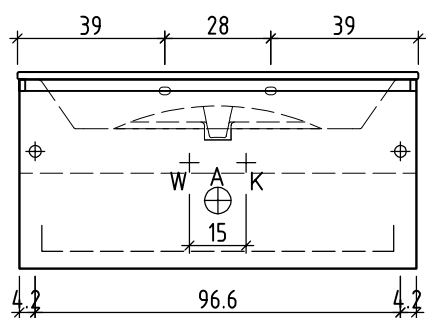

Griff/Griffleiste:
Poignée/Profile de poignée:
Maniglia/Profilo di maniglia:

+ 0.815 Ms (WT)
+ 0.655 Ms
+ 0.625 W/K
+ 0.525 A

+/- 0.00 Bo

Bemerkungen / Remarques / Notizie

Gut zur Ausführung / Bon pour exécution / Approvare
Datum: Unterschrift:
Date: Signature:
Data: Firma:

Les dimensions en centimètre et mètre s'entendent sous réserve des tolérances d'usine, d'éventuelles modifications ultérieures, de même que de nouvelles possibilités de montage. La responsabilité ne peut être engagée en cas de cotes manquantes ou erronées (CD art. 100).

Le dimensioni in centimetro e metro s'intendono fatte salve le tolleranze di fabbricazione, le eventuali modifiche successive e le ulteriori alternative di montaggio. Si declina qualsiasi responsabilità per le conseguenze legate a dimensioni errate o incomplete (art. 100 CO).