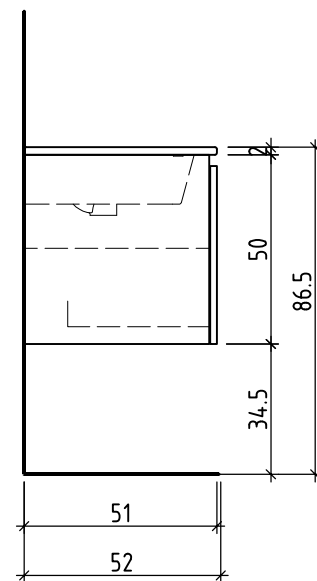

+ 0.815 Ms (WT)
+ 0.655 Ms
+ 0.625 W/K
+ 0.525 A

+/- 0.00 Bo

Bemerkungen / Remarques / Notizie

Gut zur Ausführung / Bon pour exécution / Approvare
Datum: Unterschrift:
Date: Signature:
Data: Firma:

Die Massangaben in Zentimeter und Meter verstehen sich unter Vorbehalt der Werkstoleranzen, eventuell späterer Änderungen sowie weiterer Montagemöglichkeiten. Die Haftung für Folgen fehlerhafter oder unvollständiger Massangaben ist ausgeschlossen (Art. 100 OR).

Les dimensions en centimètre et mètre s'entendent sous réserve des tolérances d'usine, d'éventuelles modifications ultérieures, de même que de nouvelles possibilités de montage. La responsabilité ne peut être engagée en cas de cotes manquantes ou erronées (CD art. 100).

Le dimensioni in centimetro e metro s'intendono fatte salve le tolleranze di fabbricazione, le eventuali modifiche successive e le ulteriori alternative di montaggio. Si declina qualsiasi responsabilità per le conseguenze legate a dimensioni errate o incomplete (art. 100 CO).