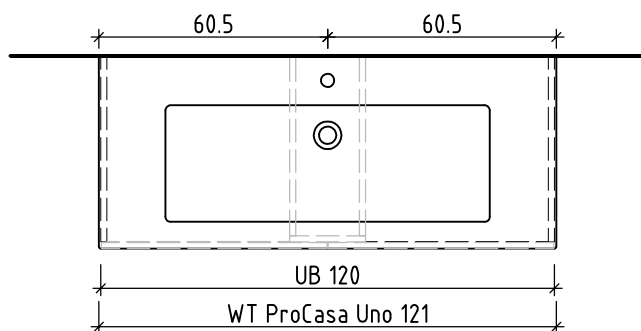

+ 0.815 Ms (WT)
+ 0.655 Ms
+ 0.625 W/K
+ 0.525 A

+/- 0.00 Bo

Bemerkungen / Remarques / Notizie

Gut zur Ausführung / Bon pour exécution / Approvare
Datum: Unterschrift:
Date: Signature:
Data: Firma:

Die Massangaben in Zentimeter und Meter verstehen sich unter Vorbehalt der Werkstoleranzen, eventuell späterer Änderungen sowie weiterer Montagemöglichkeiten. Die Haftung für Folgen fehlerhafter oder unvollständiger Massangaben ist ausgeschlossen (Art. 100 OR).

Les dimensions en centimètre et mètre s'entendent sous réserve des tolérances d'usine, d'éventuelles modifications ultérieures, de même que de nouvelles possibilités de montage. La responsabilité ne peut être engagée en cas de cotes manquantes ou erronées (CD art. 100).

Le dimensioni in centimetro e metro s'intendono fatte salve le tolleranze di fabbricazione, le eventuali modifiche successive e le ulteriori alternative di montaggio. Si declina qualsiasi responsabilità per le conseguenze legate a dimensioni errate o incomplete (art. 100 CO).