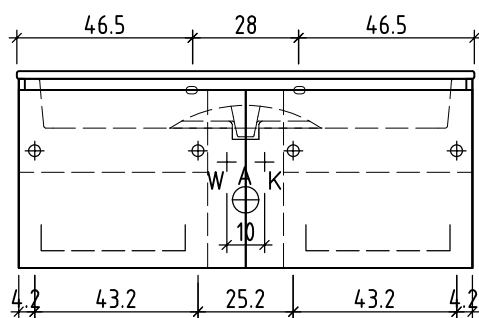

+ 0.815 Ms (WT)
+ 0.655 Ms
+ 0.625 W/K
+ 0.525 A

+/- 0.00 Bo

Bemerkungen / Remarques / Notizie

Gut zur Ausführung / Bon pour exécution / Approvare
Datum: Unterschrift:
Date: Signature:
Data: Firma:

Die Massangaben in Zentimeter und Meter verstehen sich unter Vorbehalt der Werkstoleranzen, eventuell späterer Änderungen sowie weiterer Montagemöglichkeiten. Die Haftung für Folgen fehlerhafter oder unvollständiger Massangaben ist ausgeschlossen (Art. 100 OR).

Les dimensions en centimètre et mètre s'entendent sous réserve des tolérances d'usine, d'éventuelles modifications ultérieures, de même que de nouvelles possibilités de montage. La responsabilité ne peut être engagée en cas de cotes manquantes ou erronées (CD art. 100).

Le dimensioni in centimetro e metro s'intendono fatte salve le tolleranze di fabbricazione, le eventuali modifiche successive e le ulteriori alternative di montaggio. Si declina qualsiasi responsabilità per le conseguenze legate a dimensioni errate o incomplete (art. 100 CO).