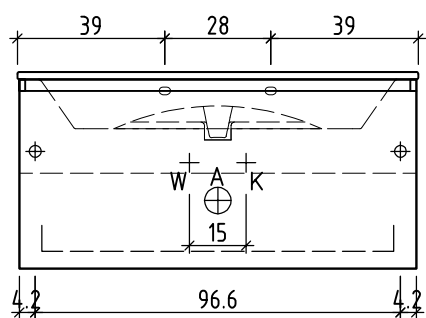

+ 0.815 Ms (WT)
+ 0.655 Ms
+ 0.625 W/K
+ 0.525 A

+/- 0.00 Bo

Bemerkungen / Remarques / Notizie

Gut zur Ausführung / Bon pour exécution / Approvare
Datum: Unterschrift:
Date: Signature:
Data: Firma:

Die Massangaben in Zentimeter und Meter verstehen sich unter Vorbehalt der Werkstoleranzen, eventuell späterer Änderungen sowie weiterer Montagemöglichkeiten. Die Haftung für Folgen fehlerhafter oder unvollständiger Massangaben ist ausgeschlossen (Art. 100 OR).

Les dimensions en centimètre et mètre s'entendent sous réserve des tolérances d'usine, d'éventuelles modifications ultérieures, de même que de nouvelles possibilités de montage. La responsabilité ne peut être engagée en cas de cotes manquantes ou erronées (CD art. 100).

Le dimensioni in centimetro e metro s'intendono fatte salve le tolleranze di fabbricazione, le eventuali modifiche successive e le ulteriori alternative di montaggio. Si declina qualsiasi responsabilità per le conseguenze legate a dimensioni errate o incomplete (art. 100 CO).