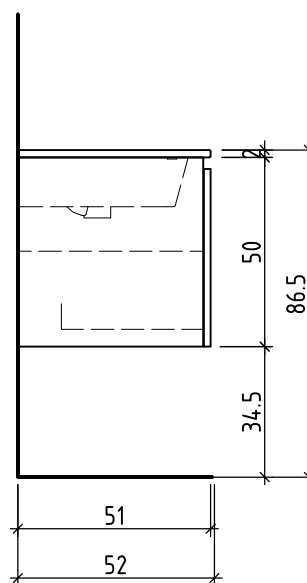

Auftrag: Copyright by: Loosli Badmöbel AG Tel. 062/ 957 10 40
Comande: Gewerbestrasse Fax 062/ 957 10 38
Ordinazione: CH-4954 Wyssachen BE www.loosli-badmöbel.ch

Farbe: Griff/Griffleiste:
Couleur: Poignée/Profile de poignée:
Colore: Maniglia/Profilo di maniglia:

+ 0.815 Ms (WT)
+ 0.655 Ms
+ 0.625 W/K
+ 0.525 A

+/- 0.00 Bo

Bemerkungen / Remarques / Notizie

Gut zur Ausführung / Bon pour exécution / Approvare
Datum: Unterschrift:
Date: Signature:
Data: Firma:

Die Massangaben in Zentimeter und Meter verstehen sich unter Vorbehalt der Werkstoleranzen, eventuell späterer Änderungen sowie weiterer Montagemöglichkeiten. Die Haftung für Folgen fehlerhafter oder unvollständiger Massangaben ist ausgeschlossen (Art. 100 OR).

Les dimensions en centimètre et mètre s'entendent sous réserve des tolérances d'usine, d'éventuelles modifications ultérieures, de même que de nouvelles possibilités de montage. La responsabilité ne peut être engagée en cas de cotes manquantes ou erronées (CD art. 100).

Le dimensioni in centimetro e metro s'intendono fatte salve le tolleranze di fabbricazione, le eventuali modifiche successive e le ulteriori alternative di montaggio. Si declina qualsiasi responsabilità per le conseguenze legate a dimensioni errate o incomplete (art. 100 CO).