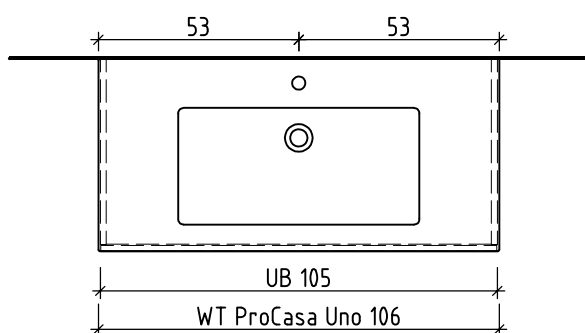

+ 0.815 Ms (WT)
+ 0.655 Ms
+ 0.625 W/K
+ 0.525 A

+/- 0.00 Bo

Bemerkungen / Remarques / Notizie

Gut zur Ausführung / Bon pour exécution / Approvare
Datum: Unterschrift:
Date: Signature:
Data: Firma:

Die Massangaben in Zentimeter und Meter verstehen sich unter Vorbehalt der Werkstoleranzen, eventuell späterer Änderungen sowie weiterer Montagemöglichkeiten. Die Haftung für Folgen fehlerhafter oder unvollständiger Massangaben ist ausgeschlossen (Art. 100 OR).

Les dimensions en centimètre et mètre s'entendent sous réserve des tolérances d'usine, d'éventuelles modifications ultérieures, de même que de nouvelles possibilités de montage. La responsabilité ne peut être engagée en cas de cotes manquantes ou erronées (CD art. 100).

Le dimensioni in centimetro e metro s'intendono fatte salve le tolleranze di fabbricazione, le eventuali modifiche successive e le ulteriori alternative di montaggio. Si declina qualsiasi responsabilità per le conseguenze legate a dimensioni errate o incomplete (art. 100 CO).