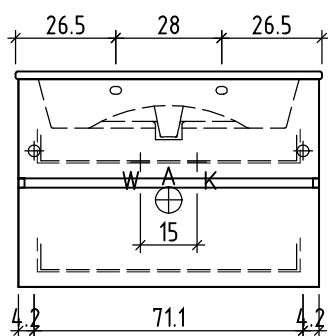

+ 0.815 Ms (WT)
+ 0.655 Ms
+ 0.625 W/K
+ 0.525 A

+/- 0.00 Bo

Bemerkungen / Remarques / Notizie

Gut zur Ausführung / Bon pour exécution / Approvare

Datum: Unterschrift:
Date: Signature:
Data: Firma:

Die Massangaben in Zentimeter und Meter verstehen sich unter Vorbehalt der Werkstoleranzen, eventuell späterer Änderungen sowie weiterer Montagemöglichkeiten. Die Haftung für Folgen fehlerhafter oder unvollständiger Massangaben ist ausgeschlossen (Art. 100 OR).

Les dimensions en centimètre et mètre s'entendent sous réserve des tolérances d'usine, d'éventuelles modifications ultérieures, de même que de nouvelles possibilités de montage. La responsabilité ne peut être engagée en cas de cotes manquantes ou erronées (CD art. 100).

Le dimensioni in centimetro e metro s'intendono fatte salve le tolleranze di fabbricazione, le eventuali modifiche successive e le ulteriori alternative di montaggio. Si declina qualsiasi responsabilità per le conseguenze legate a dimensioni errate o incomplete (art. 100 CO).