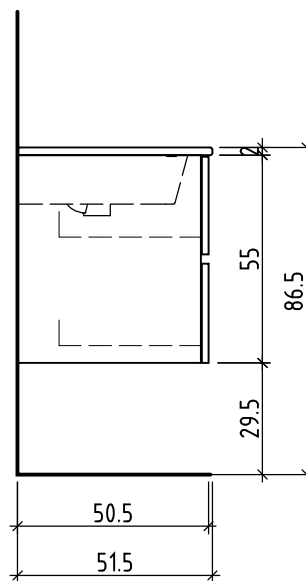

Auftrag: Copyright by: Loosli Badmöbel AG Tel. 062/ 957 10 40
Comande: Gewerbestrasse Fax 062/ 957 10 38
Ordinazione: CH-4954 Wyssachen BE www.loosli-badmöbel.ch

Farbe: Griff/Griffleiste:
Couleur: Poignée/Profile de poignée:
Colore: Maniglia/Profilo di maniglia:

+ 0.815 Ms (WT)
+ 0.655 Ms
+ 0.625 W/K
+ 0.525 A

+/- 0.00 Bo

Bemerkungen / Remarques / Notizie

Gut zur Ausführung / Bon pour exécution / Approvare

Datum: Unterschrift:
Date: Signature:
Data: Firma:

Die Massangaben in Zentimeter und Meter verstehen sich unter Vorbehalt der Werkstoleranzen, eventuell späterer Änderungen sowie weiterer Montagemöglichkeiten. Die Haftung für Folgen fehlerhafter oder unvollständiger Massangaben ist ausgeschlossen (Art. 100 OR).

Les dimensions en centimètre et mètre s'entendent sous réserve des tolérances d'usine, d'éventuelles modifications ultérieures, de même que de nouvelles possibilités de montage. La responsabilité ne peut être engagée en cas de cotes manquantes ou erronées (CD art. 100).

Le dimensioni in centimetro e metro s'intendono fatte salve le tolleranze di fabbricazione, le eventuali modifiche successive e le ulteriori alternative di montaggio. Si declina qualsiasi responsabilità per le conseguenze legate a dimensioni errate o incomplete (art. 100 CO).