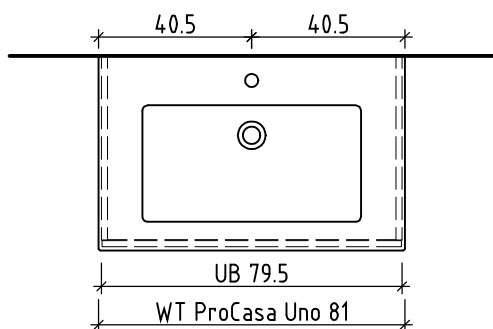

+ 0.815 Ms (WT)
+ 0.655 Ms
+ 0.625 W/K
+ 0.525 A

+/- 0.00 Bo

Bemerkungen / Remarques / Notizie

Gut zur Ausführung / Bon pour exécution / Approvare

Datum: Unterschrift:
Date: Signature:
Data: Firma:

Die Massangaben in Zentimeter und Meter verstehen sich unter Vorbehalt der Werkstoleranzen, eventuell späterer Änderungen sowie weiterer Montagemöglichkeiten. Die Haftung für Folgen fehlerhafter oder unvollständiger Massangaben ist ausgeschlossen (Art. 100 OR).

Les dimensions en centimètre et mètre s'entendent sous réserve des tolérances d'usine, d'éventuelles modifications ultérieures, de même que de nouvelles possibilités de montage. La responsabilité ne peut être engagée en cas de cotes manquantes ou erronées (CD art. 100).

Le dimensioni in centimetro e metro s'intendono fatte salve le tolleranze di fabbricazione, le eventuali modifiche successive e le ulteriori alternative di montaggio. Si declina qualsiasi responsabilità per le conseguenze legate a dimensioni errate o incomplete (art. 100 CO).