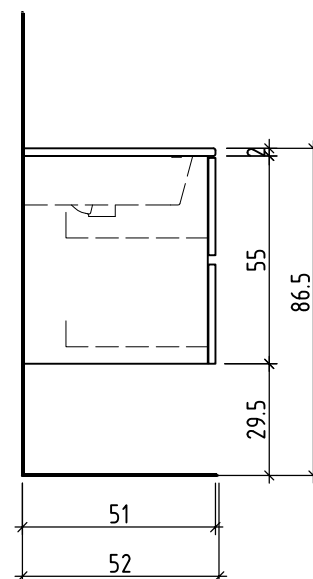

Tel. 062/ 957 10 40  
Fax 062/ 957 10 38  
www.loosli-badmöbel.ch

Farbe:  
Couleur:  
Colore:

Griff/Griffleiste:  
Poignée/Profile de poignée:  
Maniglia/Profilo di maniglia:

+ 0.815 Ms (WT)  
+ 0.655 Ms  
+ 0.625 W/K  
+ 0.525 A

Les dimensions en centimètre et mètre s'entendent sous réserve des tolérances d'usine, d'éventuelles modifications ultérieures, de même que de nouvelles possibilités de montage. La responsabilité ne peut être engagée en cas de cotes manquantes ou erronées (CD art. 100).

Le dimensioni in centimetro e metro s'intendono fatte salve le tolleranze di fabbricazione, le eventuali modifiche successive e le ulteriori alternative di montaggio. Si declina qualsiasi responsabilità per le conseguenze legate a dimensioni errate o incomplete (art. 100 CO).