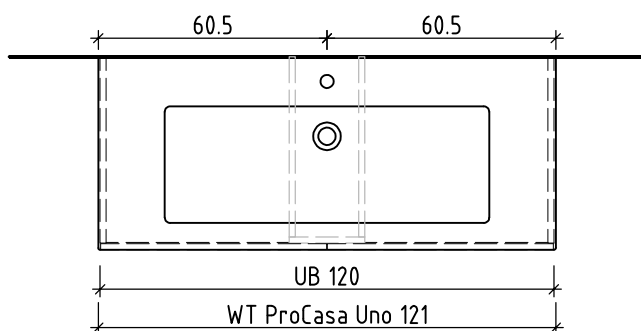

Bemerkungen / Remarques / Notizie

Gut zur Ausführung / Bon pour exécution / Approvare

Datum:
Date:
Data:

Unterschrift:
Signature:
Firma:

Die Massangaben in Zentimeter und Meter verstehen sich unter Vorbehalt der Werkstoleranzen, eventuell späterer Änderungen sowie weiterer Montagemöglichkeiten. Die Haftung für Folgen fehlerhafter oder unvollständiger Massangaben ist ausgeschlossen (Art. 100 OR).

Les dimensions en centimètre et mètre s'entendent sous réserve des tolérances d'usine, d'éventuelles modifications ultérieures, de même que de nouvelles possibilités de montage. La responsabilité ne peut être engagée en cas de cotes manquantes ou erronées (CD art. 100).

Le dimensioni in centimetro e metro s'intendono fatte salve le tolleranze di fabbricazione, le eventuali modifiche successive e le ulteriori alternative di montaggio. Si declina qualsiasi responsabilità per le conseguenze legate a dimensioni errate o incomplete (art. 100 CO).