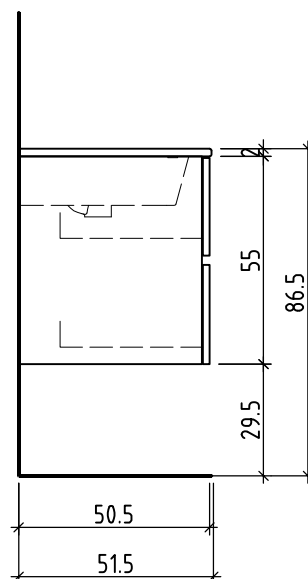

Bemerkungen / Remarques / Notizie

Gut zur Ausführung / Bon pour exécution / Approvare

Datum:

Unterschrift:

Date:

Signature:

Data:

Firma:

Die Massangaben in Zentimeter und Meter verstehen sich unter Vorbehalt der Werkstoleranzen, eventuell späterer Änderungen sowie weiterer Montagemöglichkeiten. Die Haftung für Folgen fehlerhafter oder unvollständiger Massangaben ist ausgeschlossen (Art. 100 OR).

Les dimensions en centimètre et mètre s'entendent sous réserve des tolérances d'usine, d'éventuelles modifications ultérieures, de même que de nouvelles possibilités de montage. La responsabilité ne peut être engagée en cas de cotes manquantes ou erronées (CD art. 100).

Le dimensioni in centimetro e metro s'intendono fatte salve le tolleranze di fabbricazione, le eventuali modifiche successive e le ulteriori alternative di montaggio. Si declina qualsiasi responsabilità per le conseguenze legate a dimensioni errate o incomplete (art. 100 CO).