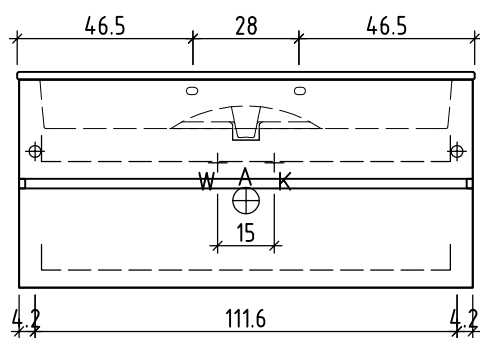

Griff/Griffleiste:
Poignée/Profile de poignée:
Maniglia/Profilo di maniglia:

+ 0.815 Ms (WT)
+ 0.655 Ms
+ 0.625 W/K
+ 0.525 A

+/- 0.00 Bo

Bemerkungen / Remarques / Notizie

Gut zur Ausführung / Bon pour exécution / Approvare

Les dimensions en centimètre et mètre s'entendent sous réserve des tolérances d'usine, d'éventuelles modifications ultérieures, de même que de nouvelles possibilités de montage. La responsabilité ne peut être engagée en cas de cotes manquantes ou erronées (CD art. 100).

Le dimensioni in centimetro e metro s'intendono fatte salve le tolleranze di fabbricazione, le eventuali modifiche successive e le ulteriori alternative di montaggio. Si declina qualsiasi responsabilità per le conseguenze legate a dimensioni errate o incomplete (art. 100 CO).