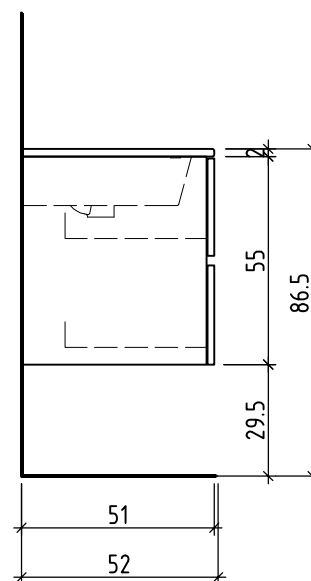

Griff/Griffleiste:
Poignée/Profile de poignée:
Maniglia/Profilo di maniglia:

+ 0.815 Ms (WT)
+ 0.655 Ms
+ 0.625 W/K
+ 0.525 A

+/- 0.00 Bo

Bemerkungen / Remarques / Notizie

Gut zur Ausführung / Bon pour exécution / Approvare

Les dimensions en centimètre et mètre s'entendent sous réserve des tolérances d'usine, d'éventuelles modifications ultérieures, de même que de nouvelles possibilités de montage. La responsabilité ne peut être engagée en cas de cotes manquantes ou erronées (CD art. 100).

Le dimensioni in centimetro e metro s'intendono fatte salve le tolleranze di fabbricazione, le eventuali modifiche successive e le ulteriori alternative di montaggio. Si declina qualsiasi responsabilità per le conseguenze legate a dimensioni errate o incomplete (art. 100 CO).