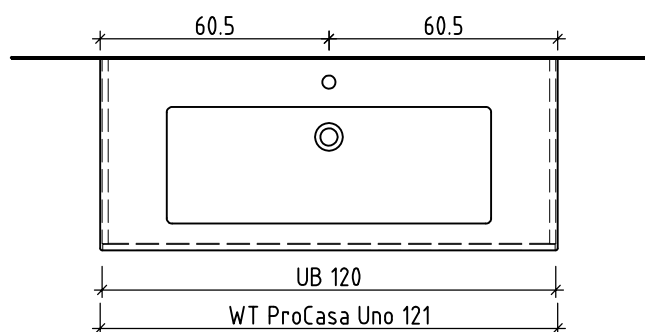

Griff/Griffleiste:
Poignée/Profile de poignée:
Maniglia/Profilo di maniglia:

+ 0.815 Ms (WT)
+ 0.655 Ms
+ 0.625 W/K
+ 0.525 A

+/- 0.00 Bo

Bemerkungen / Remarques / Notizie

Gut zur Ausführung / Bon pour exécution / Approvare

Les dimensions en centimètre et mètre s'entendent sous réserve des tolérances d'usine, d'éventuelles modifications ultérieures, de même que de nouvelles possibilités de montage. La responsabilité ne peut être engagée en cas de cotes manquantes ou erronées (CD art. 100).

Le dimensioni in centimetro e metro s'intendono fatte salve le tolleranze di fabbricazione, le eventuali modifiche successive e le ulteriori alternative di montaggio. Si declina qualsiasi responsabilità per le conseguenze legate a dimensioni errate o incomplete (art. 100 CO).