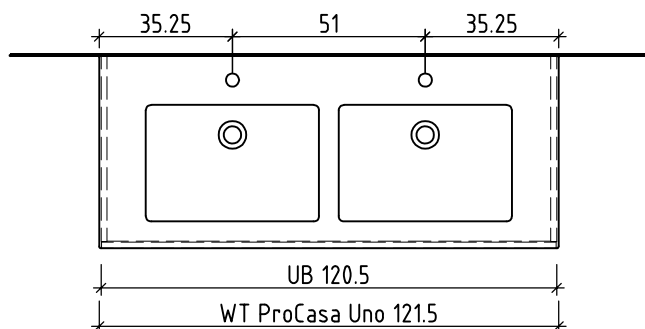

+ 0.815 Ms (WT)
+ 0.655 Ms
+ 0.625 W/K
+ 0.525 A

+/- 0.00 Bo

Bemerkungen / Remarques / Notizie

Gut zur Ausführung / Bon pour exécution / Approvare
Datum: Unterschrift:
Date: Signature:
Data: Firma:

Die Massangaben in Zentimeter und Meter verstehen sich unter Vorbehalt der Werkstoleranzen, eventuell späterer Änderungen sowie weiterer Montagemöglichkeiten. Die Haftung für Folgen fehlerhafter oder unvollständiger Massangaben ist ausgeschlossen (Art. 100 OR).

Les dimensions en centimètre et mètre s'entendent sous réserve des tolérances d'usine, d'éventuelles modifications ultérieures, de même que de nouvelles possibilités de montage. La responsabilité ne peut être engagée en cas de cotes manquantes ou erronées (CD art. 100).

Le dimensioni in centimetro e metro s'intendono fatte salve le tolleranze di fabbricazione, le eventuali modifiche successive e le ulteriori alternative di montaggio. Si declina qualsiasi responsabilità per le conseguenze legate a dimensioni errate o incomplete (art. 100 CO).