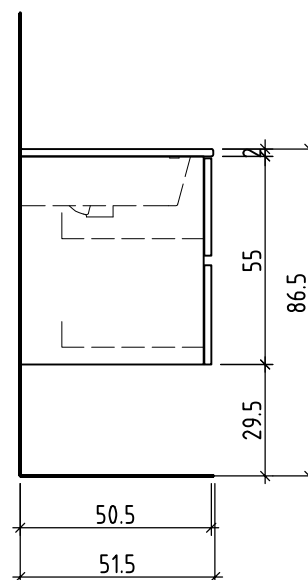

+ 0.815 Ms (WT)
+ 0.655 Ms
+ 0.625 W/K
+ 0.525 A

+/- 0.00 Bo

Bemerkungen / Remarques / Notizie

Gut zur Ausführung / Bon pour exécution / Approvare
Datum: Unterschrift:
Date: Signature:
Data: Firma:

Die Massangaben in Zentimeter und Meter verstehen sich unter Vorbehalt der Werkstoleranzen, eventuell späterer Änderungen sowie weiterer Montagemöglichkeiten. Die Haftung für Folgen fehlerhafter oder unvollständiger Massangaben ist ausgeschlossen (Art. 100 OR).

Les dimensions en centimètre et mètre s'entendent sous réserve des tolérances d'usine, d'éventuelles modifications ultérieures, de même que de nouvelles possibilités de montage. La responsabilité ne peut être engagée en cas de cotes manquantes ou erronées (CD art. 100).

Le dimensioni in centimetro e metro s'intendono fatte salve le tolleranze di fabbricazione, le eventuali modifiche successive e le ulteriori alternative di montaggio. Si declina qualsiasi responsabilità per le conseguenze legate a dimensioni errate o incomplete (art. 100 CO).