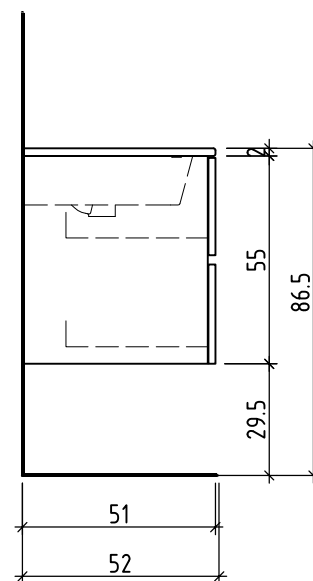

Farbe:
Couleur:
Colore:

Griff/Griffleiste:
Poignée/Profile de poignée:
Maniglia/Profilo di maniglia:

+ 0.815 Ms (WT)

+ 0.655 Ms
+ 0.625 W/K
+ 0.525 A

+/- 0.00 Bo

Bemerkungen / Remarques / Notizie

Gut zur Ausführung / Bon pour exécution / Approvare

Les dimensions en centimètre et mètre s'entendent sous réserve des tolérances d'usine, d'éventuelles modifications ultérieures, de même que de nouvelles possibilités de montage. La responsabilité ne peut être engagée en cas de cotes manquantes ou erronées (CD art. 100).

Le dimensioni in centimetro e metro s'intendono fatte salve le tolleranze di fabbricazione, le eventuali modifiche successive e le ulteriori alternative di montaggio. Si declina qualsiasi responsabilità per le conseguenze legate a dimensioni errate o incomplete (art. 100 CO).