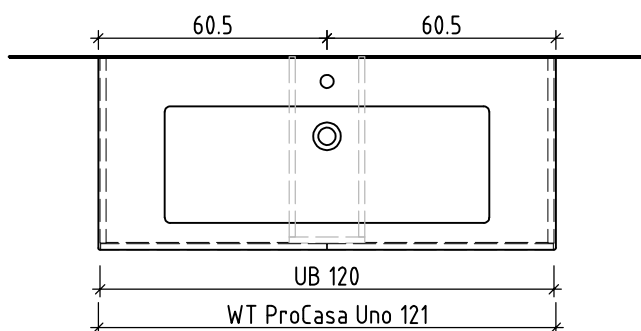

Farbe:
Couleur:
Colore:

Griff/Griffleiste:
Poignée/Profile de poignée:
Maniglia/Profilo di maniglia:

+ 0.815 Ms (WT)

+ 0.655 Ms
+ 0.625 W/K
+ 0.525 A

+/- 0.00 Bo

Bemerkungen / Remarques / Notizie

Gut zur Ausführung / Bon pour exécution / Approvare

Les dimensions en centimètre et mètre s'entendent sous réserve des tolérances d'usine, d'éventuelles modifications ultérieures, de même que de nouvelles possibilités de montage. La responsabilité ne peut être engagée en cas de cotes manquantes ou erronées (CD art. 100).

Le dimensioni in centimetro e metro s'intendono fatte salve le tolleranze di fabbricazione, le eventuali modifiche successive e le ulteriori alternative di montaggio. Si declina qualsiasi responsabilità per le conseguenze legate a dimensioni errate o incomplete (art. 100 CO).