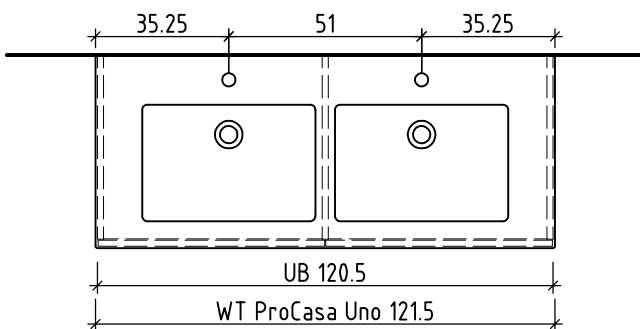

+ 0.815 Ms (WT)
+ 0.655 Ms
+ 0.625 W/K
+ 0.525 A

+/- 0.00 Bo

Bemerkungen / Remarques / Notizie

Gut zur Ausführung / Bon pour exécution / Approvare
Datum: Unterschrift:
Date: Signature:
Data: Firma:

Die Massangaben in Zentimeter und Meter verstehen sich unter Vorbehalt der Werkstoleranzen, eventuell späterer Änderungen sowie weiterer Montagemöglichkeiten. Die Haftung für Folgen fehlerhafter oder unvollständiger Massangaben ist ausgeschlossen (Art. 100 OR).

Les dimensions en centimètre et mètre s'entendent sous réserve des tolérances d'usine, d'éventuelles modifications ultérieures, de même que de nouvelles possibilités de montage. La responsabilité ne peut être engagée en cas de cotes manquantes ou erronées (CD art. 100).

Le dimensioni in centimetro e metro s'intendono fatte salve le tolleranze di fabbricazione, le eventuali modifiche successive e le ulteriori alternative di montaggio. Si declina qualsiasi responsabilità per le conseguenze legate a dimensioni errate o incomplete (art. 100 CO).