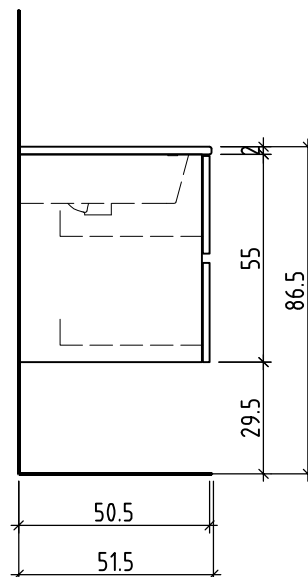

+ 0.815 Ms (WT)
+ 0.655 Ms
+ 0.625 W/K
+ 0.525 A

+/- 0.00 Bo

Bemerkungen / Remarques / Notizie

Gut zur Ausführung / Bon pour exécution / Approvare
Datum: Unterschrift:
Date: Signature:
Data: Firma:

Die Massangaben in Zentimeter und Meter verstehen sich unter Vorbehalt der Werkstoleranzen, eventuell späterer Änderungen sowie weiterer Montagemöglichkeiten. Die Haftung für Folgen fehlerhafter oder unvollständiger Massangaben ist ausgeschlossen (Art. 100 OR).

Les dimensions en centimètre et mètre s'entendent sous réserve des tolérances d'usine, d'éventuelles modifications ultérieures, de même que de nouvelles possibilités de montage. La responsabilité ne peut être engagée en cas de cotes manquantes ou erronées (CD art. 100).

Le dimensioni in centimetro e metro s'intendono fatte salve le tolleranze di fabbricazione, le eventuali modifiche successive e le ulteriori alternative di montaggio. Si declina qualsiasi responsabilità per le conseguenze legate a dimensioni errate o incomplete (art. 100 CO).