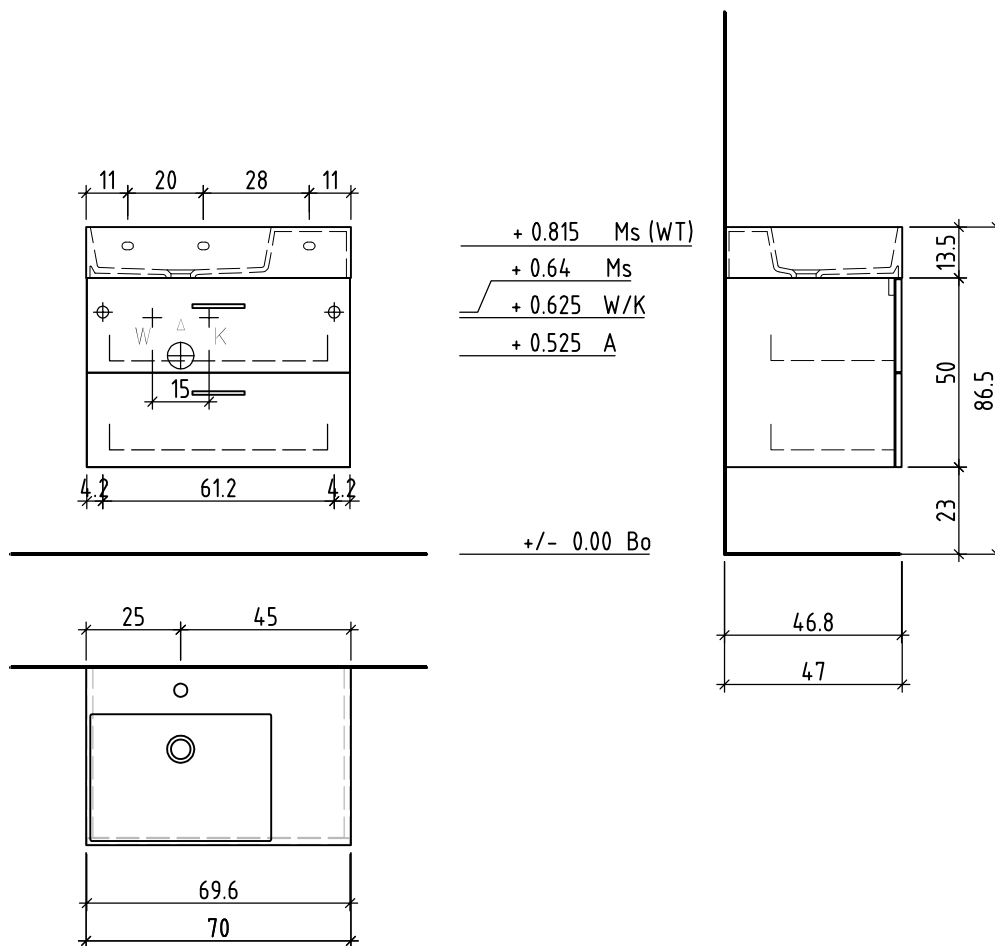

LOOSLI

www.loosli-badmöbel.ch

Artikel 277373 Ausgabe 1-2021
Article Article Edition
Articolo Articolo Edizione

Objekt: Unterbau Vanity Smart
Chantier: Élément inférieur Vanity Smart
Cantiere: Elemento inferiore Vanity Smart

Auftrag: Copyright by: Loosli Badmöbel AG Tel. 062/ 957 10 40
Comande: Gewerbestrasse Fax 062/ 957 10 38
Ordinazione: CH-4954 Wyssachen BE www.loosli-badmöbel.ch

Farbe: Griff/Griffleiste:
Couleur: Poignée/Profile de poignée:
Colore: Maniglia/Profilo di maniglia:

Bemerkungen / Remarques / Notizie

Gut zur Ausführung / Bon pour exécution / Approvare
Datum: Unterschrift:
Date: Signature:
Data: Firma:

Die Massangaben in Zentimeter und Meter verstehen sich unter Vorbehalt der Werkstoleranzen, eventuell späterer Änderungen sowie weiterer Montagemöglichkeiten. Die Haftung für Folgen fehlerhafter oder unvollständiger Massangaben ist ausgeschlossen (Art. 100 OR).

Les dimensions en centimètre et mètre s'entendent sous réserve des tolérances d'usine, d'éventuelles modifications ultérieures, de même que de nouvelles possibilités de montage. La responsabilité ne peut être engagée en cas de cotes manquantes ou erronées (CD art. 100).

Le dimensioni in centimetro e metro s'intendono fatte salve le tolleranze di fabbricazione, le eventuali modifiche successive e le ulteriori alternative di montaggio. Si declina qualsiasi responsabilità per le conseguenze legate a dimensioni errate o incomplete (art. 100 CO).