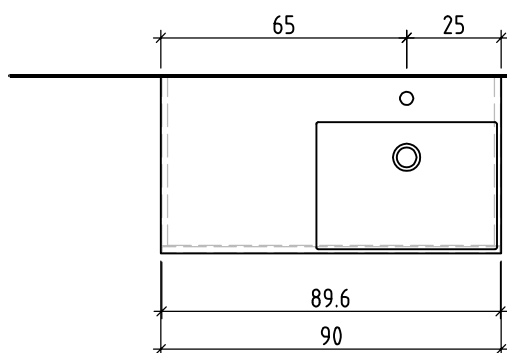

Farbe:
Couleur:
Colore:

Griff/Griffleiste:
Poignée/Profile de poignée:
Maniglia/Profilo di maniglia:

+ 0.815 Ms (WT)
+ 0.64 Ms
+ 0.625 W/K
+ 0.525 A

+/- 0.00 Bo

Bemerkungen / Remarques / Notizie

Gut zur Ausführung / Bon pour exécution / Approvare

Les dimensions en centimètre et mètre s'entendent sous réserve des tolérances d'usine, d'éventuelles modifications ultérieures, de même que de nouvelles possibilités de montage. La responsabilité ne peut être engagée en cas de cotes manquantes ou erronées (CD art. 100).

Le dimensioni in centimetro e metro s'intendono fatte salve le tolleranze di fabbricazione, le eventuali modifiche successive e le ulteriori alternative di montaggio. Si declina qualsiasi responsabilità per le conseguenze legate a dimensioni errate o incomplete (art. 100 CO).