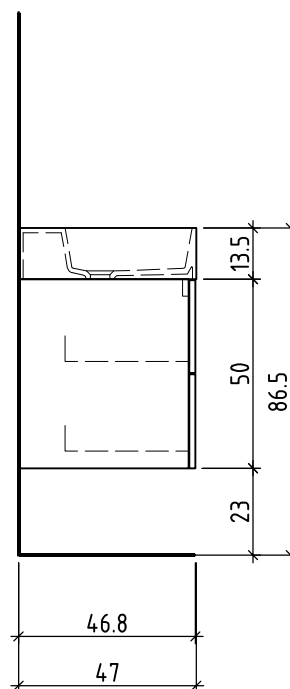

Unterbau Vanity Smart
Élément inférieur Vanity Smart
Elemento inferiore Vanity Smart

Auftrag:
Commande:
Ordinazione:

Copyright by: Loosli Badmöbel AG
Gewerbstrasse
CH-4954 Wyssachen BE

Tel. 062/ 957 10 40
Fax 062/ 957 10 38
www.loosli-badmöbel.ch

Farbe:
Couleur:
Colore:

Griff/Griffleiste:
Poignée/Profile de poignée:
Maniglia/Profilo di maniglia:

+ 0.815 Ms (WT)
+ 0.64 Ms
+ 0.625 W/K
+ 0.525 A

+/- 0.00 Bo

Bemerkungen / Remarques / Notizie

Gut zur Ausführung / Bon pour exécution / Approvare

Les dimensions en centimètre et mètre s'entendent sous réserve des tolérances d'usine, d'éventuelles modifications ultérieures, de même que de nouvelles possibilités de montage. La responsabilité ne peut être engagée en cas de cotes manquantes ou erronées (CD art. 100).

Le dimensioni in centimetro e metro s'intendono fatte salve le tolleranze di fabbricazione, le eventuali modifiche successive e le ulteriori alternative di montaggio. Si declina qualsiasi responsabilità per le conseguenze legate a dimensioni errate o incomplete (art. 100 CO).