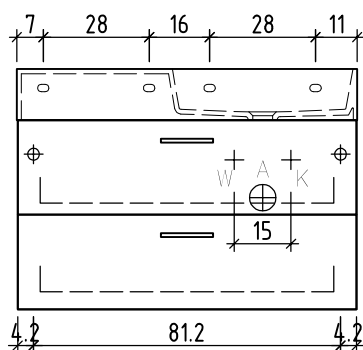

Farbe:
Couleur:
Colore:

Griff/Griffleiste:
Poignée/Profile de poignée:
Maniglia/Profilo di maniglia:

+ 0.815 Ms (WT)
+ 0.64 Ms
+ 0.625 W/K
+ 0.525 A

+/- 0.00 Bo

Bemerkungen / Remarques / Notizie

Gut zur Ausführung / Bon pour exécution / Approvare

Les dimensions en centimètre et mètre s'entendent sous réserve des tolérances d'usine, d'éventuelles modifications ultérieures, de même que de nouvelles possibilités de montage. La responsabilité ne peut être engagée en cas de cotes manquantes ou erronées (CD art. 100).

Le dimensioni in centimetro e metro s'intendono fatte salve le tolleranze di fabbricazione, le eventuali modifiche successive e le ulteriori alternative di montaggio. Si declina qualsiasi responsabilità per le conseguenze legate a dimensioni errate o incomplete (art. 100 CO).