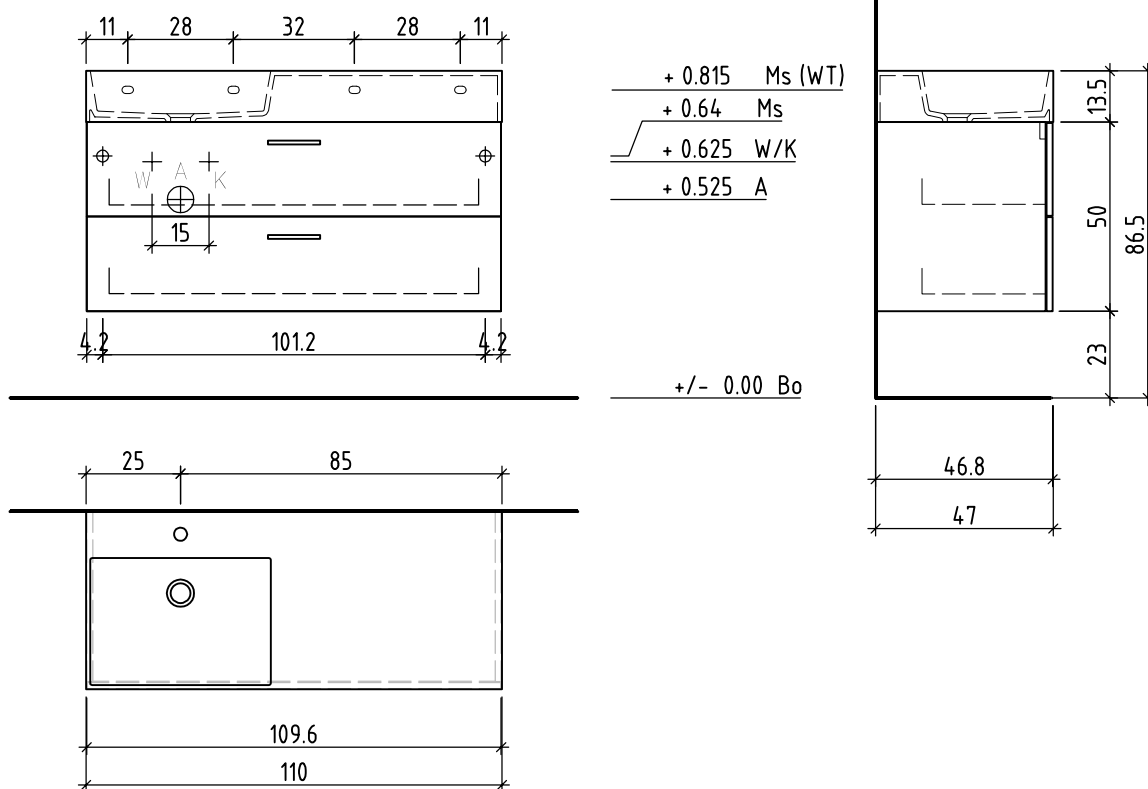

LOOSLI

www.loosli-badmöbel.ch

Sanitär:
Installateur:
Installatore:

Artikel **277386** Ausgabe
Article **277386** Edition **1-2021**
Articolo **277386** Edizione

Objekt:
Chantier:
Cantiere:

Unterbau Vanity Smart
Élément inférieur Vanity Smart
Elemento inferiore Vanity Smart

Auftrag:
Commande:
Ordinazione:

Copyright by: Loosli Badmöbel AG Tel. 062/ 957 10 40
Gewerbstrasse Fax 062/ 957 10 38
CH-4954 Wyssachen BE www.loosli-badmöbel.ch

Farbe:
Couleur:
Colore:

Griff/Griffleiste:
Poignée/Profile de poignée:
Maniglia/Profilo di maniglia:

Bemerkungen / Remarques / Notizie

Gut zur Ausführung / Bon pour exécution / Approvare
Datum: Unterschrift:
Date: Signature:
Data: Firma:

Die Massangaben in Zentimeter und Meter verstehen sich unter Vorbehalt der Werkstoleranzen, eventuell späterer Änderungen sowie weiterer Montagemöglichkeiten. Die Haftung für Folgen fehlerhafter oder unvollständiger Massangaben ist ausgeschlossen (Art. 100 OR).

Les dimensions en centimètre et mètre s'entendent sous réserve des tolérances d'usine, d'éventuelles modifications ultérieures, de même que de nouvelles possibilités de montage. La responsabilité ne peut être engagée en cas de cotes manquantes ou erronées (CD art. 100).

Le dimensioni in centimetro e metro s'intendono fatte salve le tolleranze di fabbricazione, le eventuali modifiche successive e le ulteriori alternative di montaggio. Si declina qualsiasi responsabilità per le conseguenze legate a dimensioni errate o incomplete (art. 100 CO).