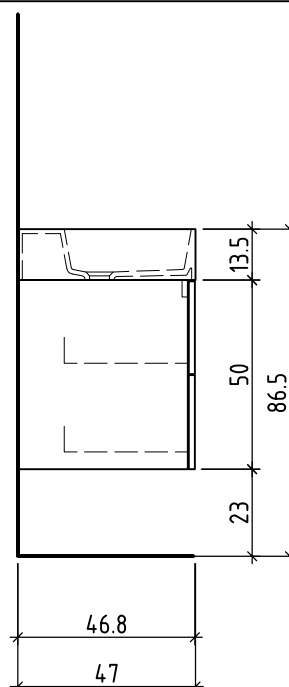

+ 0.815 Ms (WT)
+ 0.64 Ms
+ 0.625 W/K
+ 0.525 A

+/- 0.00 Bo