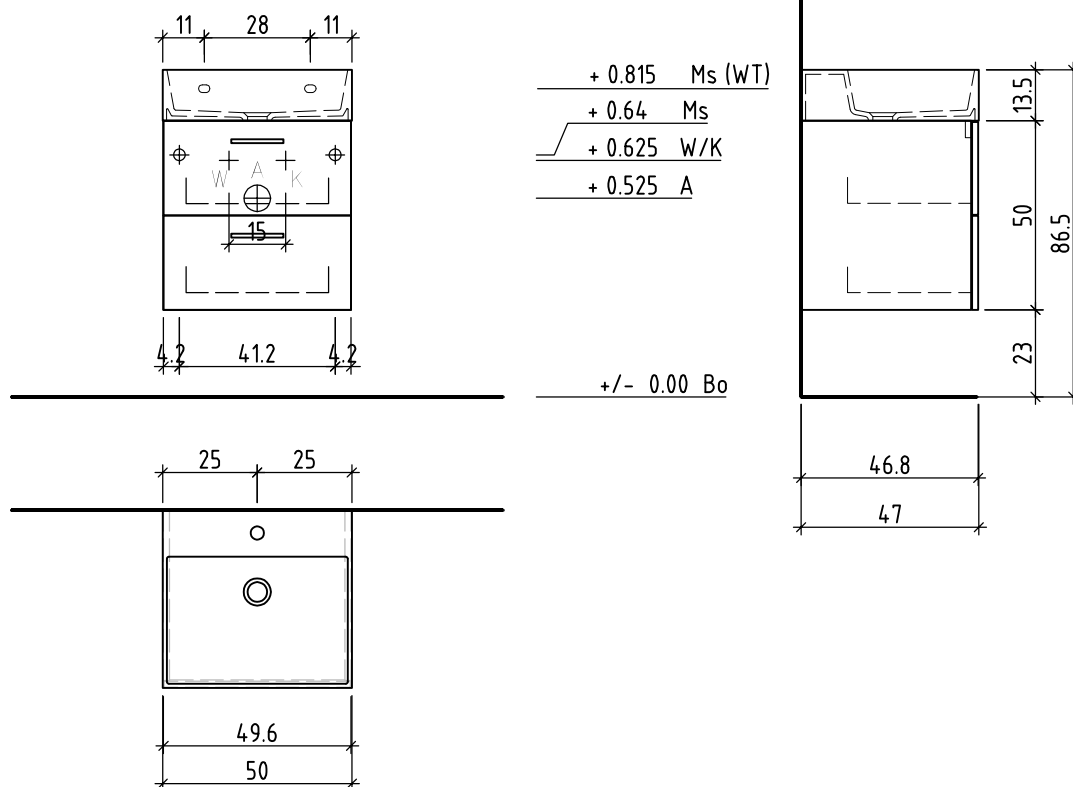

LOOSLI

www.loosli-badmöbel.ch

Artikel 277398 Ausgabe 1-2021
Article Article Edition
Articolo Articolo Edizione

Objekt: Unterbau Vanity Smart
Chantier: Élément inférieur Vanity Smart
Cantiere: Elemento inferiore Vanity Smart

Auftrag: Copyright by: Loosli Badmöbel AG Tel. 062/ 957 10 40
Comande: Gewebstrasse Fax 062/ 957 10 38
Ordinazione: CH-4954 Wyssachen BE www.loosli-badmöbel.ch

Farbe: Griff/Griffleiste:
Couleur: Poignée/Profile de poignée:
Colore: Maniglia/Profilo di maniglia:

Gut zur Ausführung / Bon pour exécution / Approvare
Datum: Unterschrift:
Date: Signature:
Data: Firma:

Die Massangaben in Zentimeter und Meter verstehen sich unter Vorbehalt der Werkstoleranzen, eventuell späterer Änderungen sowie weiterer Montagemöglichkeiten. Die Haftung für Folgen fehlerhafter oder unvollständiger Massangaben ist ausgeschlossen (Art. 100 OR).

Les dimensions en centimètre et mètre s'entendent sous réserve des tolérances d'usine, d'éventuelles modifications ultérieures, de même que de nouvelles possibilités de montage. La responsabilité ne peut être engagée en cas de cotes manquantes ou erronées (CD art. 100).

Le dimensioni in centimetro e metro s'intendono fatte salve le tolleranze di fabbricazione, le eventuali modifiche successive e le ulteriori alternative di montaggio. Si declina qualsiasi responsabilità per le conseguenze legate a dimensioni errate o incomplete (art. 100 CO).