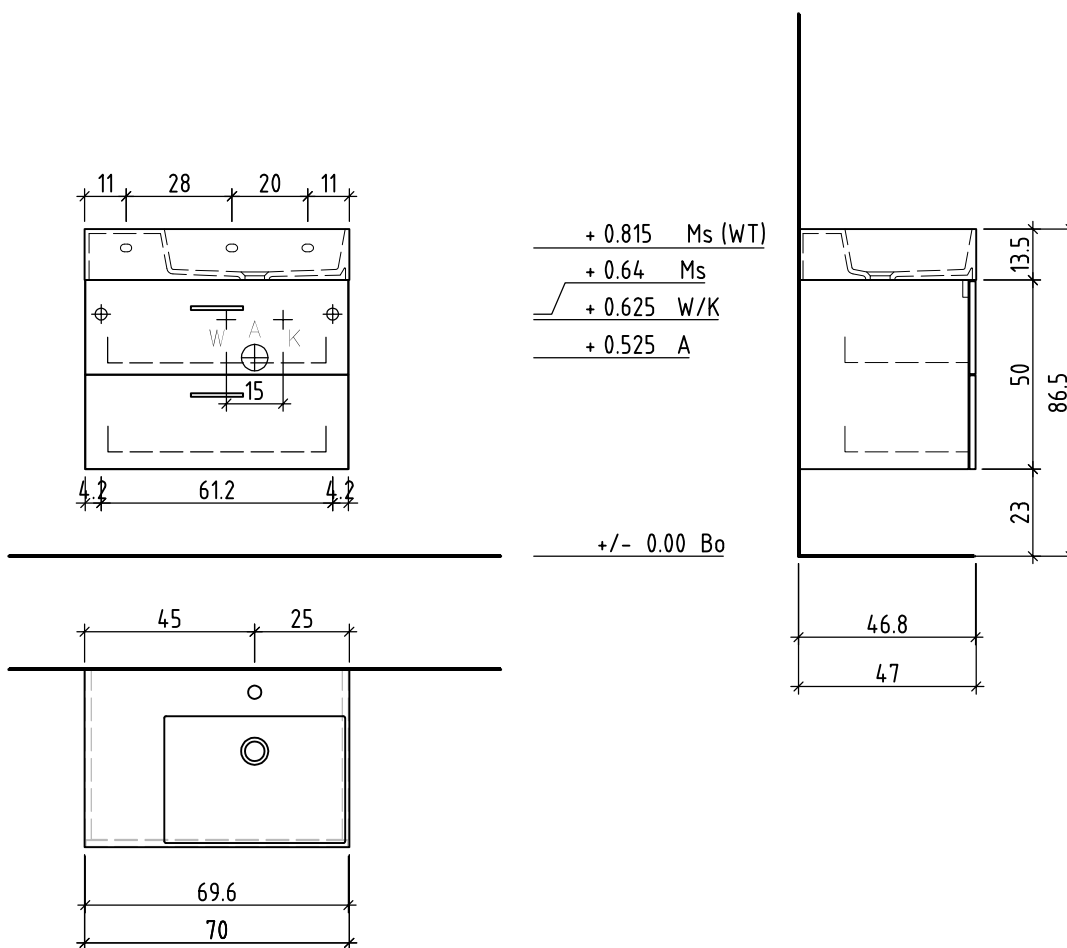

LOOSLI

www.loosli-badmöbel.ch

Artikel 277410 Ausgabe 1-2021
Article Article Edition
Articolo Articolo Edizione

Objekt: Unterbau Vanity Smart
Chantier: Élément inférieur Vanity Smart
Cantiere: Elemento inferiore Vanity Smart

Auftrag: Copyright by: Loosli Badmöbel AG Tel. 062/ 957 10 40
Comande: Gewerbestrasse Fax 062/ 957 10 38
Ordinazione: CH-4954 Wyssachen BE www.loosli-badmöbel.ch

Farbe: Griff/Griffleiste:
Couleur: Poignée/Profile de poignée:
Colore: Maniglia/Profilo di maniglia:

Bemerkungen / Remarques / Notizie

Gut zur Ausführung / Bon pour exécution / Approvare
Datum: Unterschrift:
Date: Signature:
Data: Firma:

Die Massangaben in Zentimeter und Meter verstehen sich unter Vorbehalt der Werkstoleranzen, eventuell späterer Änderungen sowie weiterer Montagemöglichkeiten. Die Haftung für Folgen fehlerhafter oder unvollständiger Massangaben ist ausgeschlossen (Art. 100 OR).

Les dimensions en centimètre et mètre s'entendent sous réserve des tolérances d'usine, d'éventuelles modifications ultérieures, de même que de nouvelles possibilités de montage. La responsabilité ne peut être engagée en cas de cotes manquantes ou erronées (CD art. 100).

Le dimensioni in centimetro e metro s'intendono fatte salve le tolleranze di fabbricazione, le eventuali modifiche successive e le ulteriori alternative di montaggio. Si declina qualsiasi responsabilità per le conseguenze legate a dimensioni errate o incomplete (art. 100 CO).