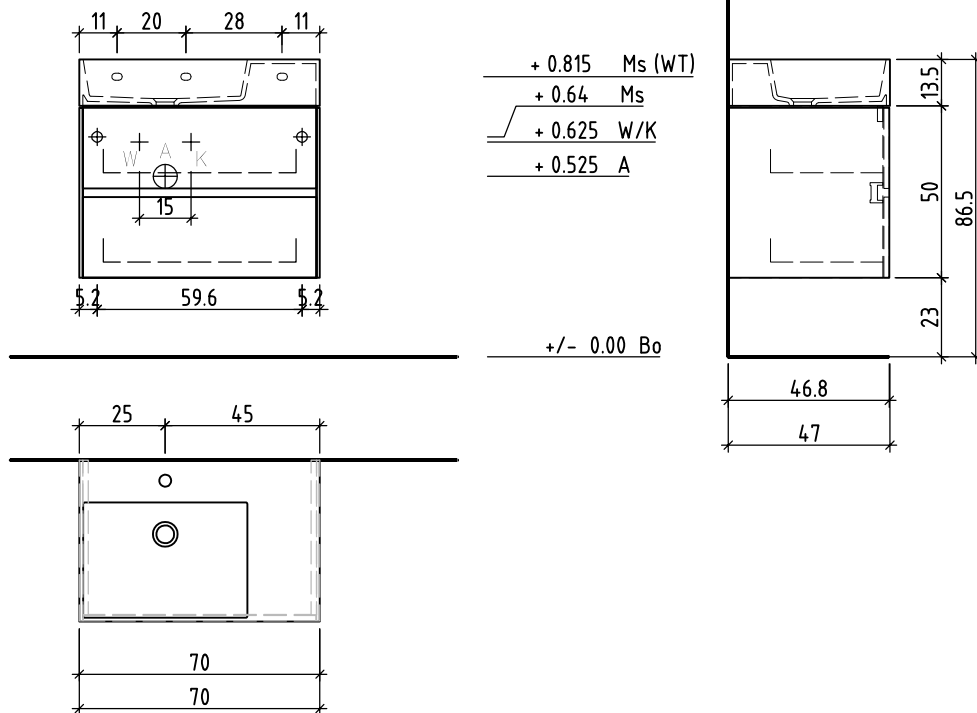

LOOSLI

www.loosli-badmöbel.ch

Artikel 277422 Ausgabe 1-2021
Article Edition
Articolo Edizione

Objekt: Unterbau Vanity Smart Viiva Line
Chantier: Élément inférieur Vanity Smart Viiva Line
Cantiere: Elemento inferiore Vanity Smart Viiva Line

Auftrag: Copyright by: Loosli Badmöbel AG Tel. 062/ 957 10 40
Comande: Gewerbestrasse Fax 062/ 957 10 38
Ordinazione: CH-4954 Wyssachen BE www.loosli-badmöbel.ch

Farbe: Griff/Griffleiste:
Couleur: Poignée/Profile de poignée:
Colore: Maniglia/Profilo di maniglia:

Gut zur Ausführung / Bon pour exécution / Approvare
Datum: Unterschrift:
Date: Signature:
Data: Firma:

Die Massangaben in Zentimeter und Meter verstehen sich unter Vorbehalt der Werkstoleranzen, eventuell späterer Änderungen sowie weiterer Montagemöglichkeiten. Die Haftung für Folgen fehlerhafter oder unvollständiger Massangaben ist ausgeschlossen (Art. 100 OR).

Les dimensions en centimètre et mètre s'entendent sous réserve des tolérances d'usine, d'éventuelles modifications ultérieures, de même que de nouvelles possibilités de montage. La responsabilité ne peut être engagée en cas de cotes manquantes ou erronées (CD art. 100).

Le dimensioni in centimetro e metro s'intendono fatte salve le tolleranze di fabbricazione, le eventuali modifiche successive e le ulteriori alternative di montaggio. Si declina qualsiasi responsabilità per le conseguenze legate a dimensioni errate o incomplete (art. 100 CO).