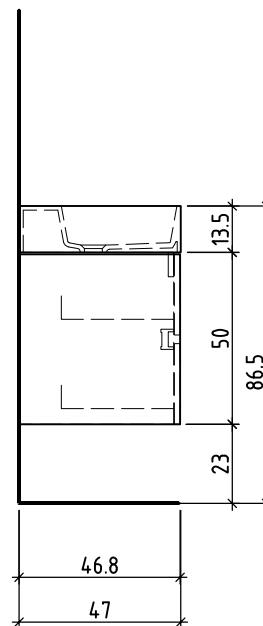

Unterbau Vanity Smart Viiva Line
Élément inférieur Vanity Smart Viiva Line
Elemento inferiore Vanity Smart Viiva Line

Auftrag:
Commande:
Ordinazione:

Copyright by: Loosli Badmöbel AG
Gewerbstrasse
CH-4954 Wyssachen BE

Tel. 062/ 957 10 40
Fax 062/ 957 10 38
www.loosli-badmöbel.ch

Farbe:
Couleur:
Colore:

Griff/Griffleiste:
Poignée/Profile de poignée:
Maniglia/Profilo di maniglia:

+ 0.815 Ms (WT)
+ 0.64 Ms
+ 0.625 W/K
+ 0.525 A

Les dimensions en centimètre et mètre s'entendent sous réserve des tolérances d'usine, d'éventuelles modifications ultérieures, de même que de nouvelles possibilités de montage. La responsabilité ne peut être engagée en cas de cotes manquantes ou erronées (CD art. 100).