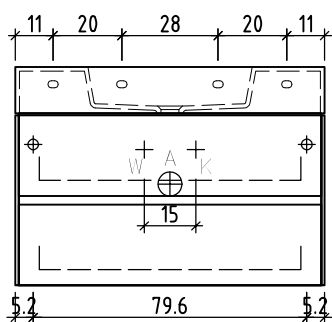

Tel. 062/ 957 10 40
Fax 062/ 957 10 38
www.loosli-badmöbel.ch

Farbe:
Couleur:
Colore:

Griff/Griffleiste:
Poignée/Profile de poignée:
Maniglia/Profilo di maniglia:

+ 0.815 Ms (WT)
+ 0.64 Ms
+ 0.625 W/K
+ 0.525 A

Les dimensions en centimètre et mètre s'entendent sous réserve des tolérances d'usine, d'éventuelles modifications ultérieures, de même que de nouvelles possibilités de montage. La responsabilité ne peut être engagée en cas de cotes manquantes ou erronées (CD art. 100).

Le dimensioni in centimetro e metro s'intendono fatte salve le tolleranze di fabbricazione, le eventuali modifiche successive e le ulteriori alternative di montaggio. Si declina qualsiasi responsabilità per le conseguenze legate a dimensioni errate o incomplete (art. 100 CO).