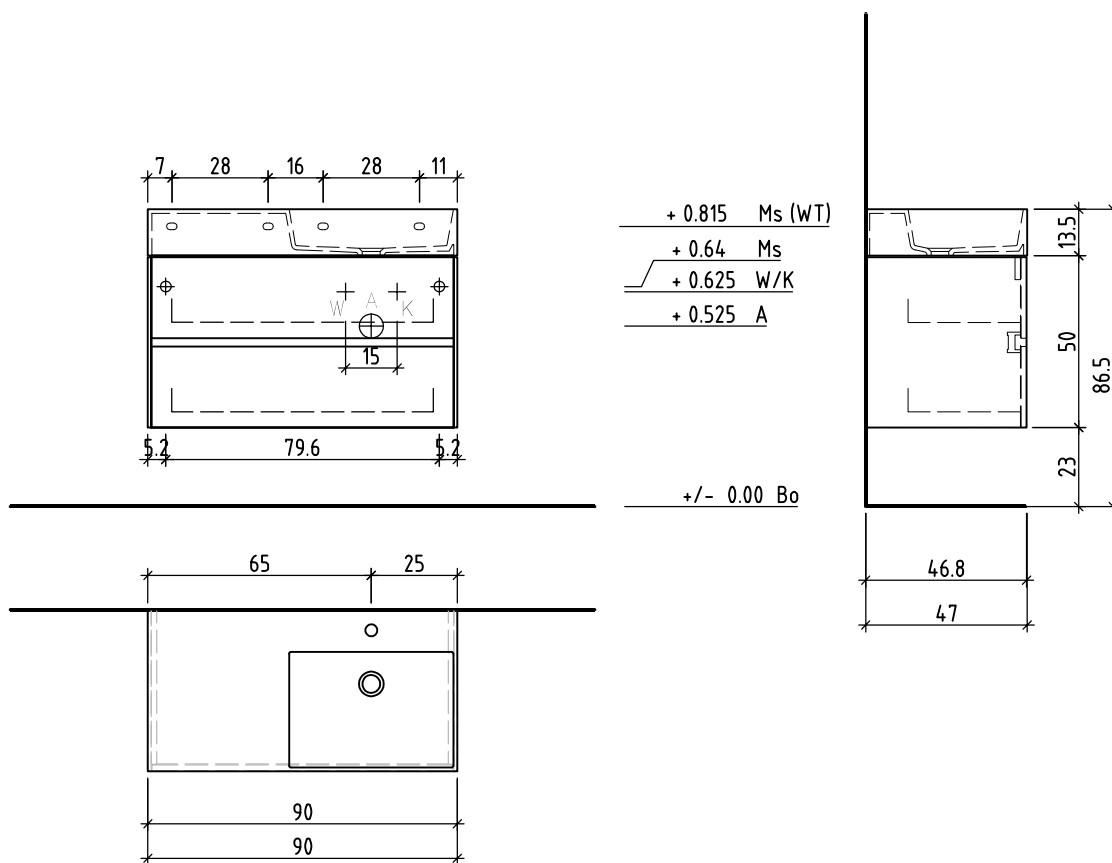

LOOSLI

www.loosli-badmöbel.ch

Artikel 277426 Ausgabe 1-2021
Article Article Edition
Articolo Articolo Edizione

Objekt: Unterbau Vanity Smart Viiva Line
Chantier: Élément inférieur Vanity Smart Viiva Line
Cantiere: Elemento inferiore Vanity Smart Viiva Line

Auftrag: Copyright by: Loosli Badmöbel AG Tel. 062/ 957 10 40
Comande: Gewerbestrasse Fax 062/ 957 10 38
Ordinazione: CH-4954 Wyssachen BE www.loosli-badmöbel.ch

Farbe: Griff/Griffleiste:
Couleur: Poignée/Profile de poignée:
Colore: Maniglia/Profilo di maniglia:

Gut zur Ausführung / Bon pour exécution / Approvare
Datum: Unterschrift:
Date: Signature:
Data: Firma:

Die Massangaben in Zentimeter und Meter verstehen sich unter Vorbehalt der Werkstoleranzen, eventuell späterer Änderungen sowie weiterer Montagemöglichkeiten. Die Haftung für Folgen fehlerhafter oder unvollständiger Massangaben ist ausgeschlossen (Art. 100 OR).

Les dimensions en centimètre et mètre s'entendent sous réserve des tolérances d'usine, d'éventuelles modifications ultérieures, de même que de nouvelles possibilités de montage. La responsabilité ne peut être engagée en cas de cotes manquantes ou erronées (CD art. 100).

Le dimensioni in centimetro e metro s'intendono fatte salve le tolleranze di fabbricazione, le eventuali modifiche successive e le ulteriori alternative di montaggio. Si declina qualsiasi responsabilità per le conseguenze legate a dimensioni errate o incomplete (art. 100 CO).