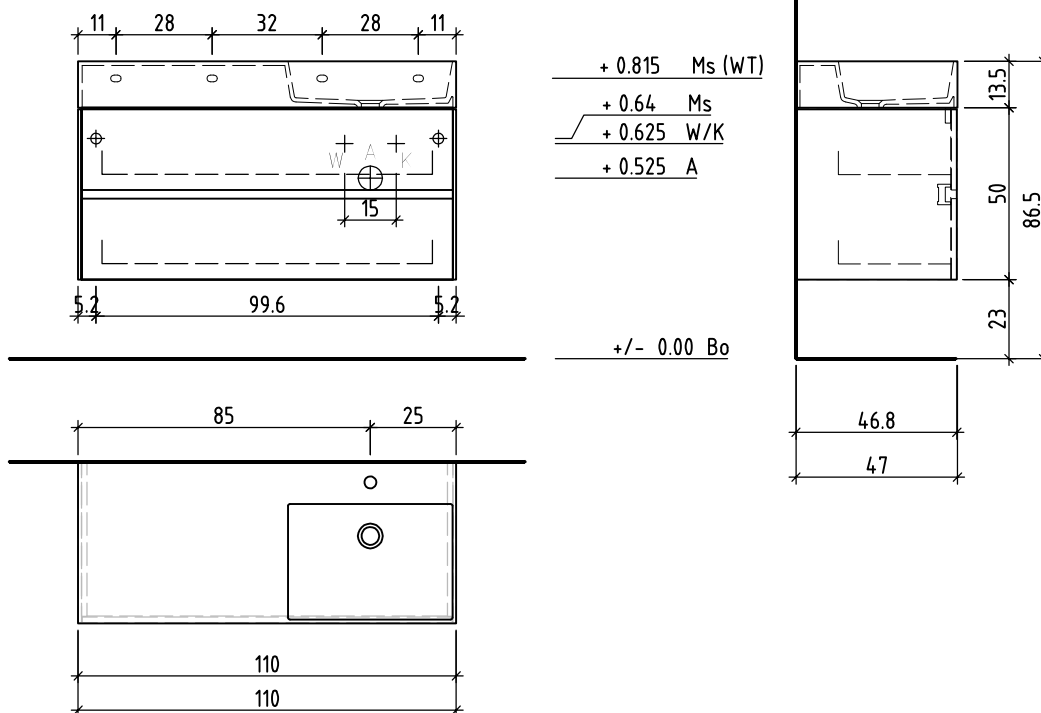

LOOSLI

www.loosli-badmöbel.ch

Sanitär:
Installateur:
Installatore:

Artikel
Article **277428**
Articolo
Ausgabe
Edition **1-2021**
Edizione

Objekt:
Chantier:
Cantiere:

Unterbau Vanity Smart Viiva Line
Élément inférieur Vanity Smart Viiva Line
Elemento inferiore Vanity Smart Viiva Line

Auftrag:
Commande:
Ordinazione:

Copyright by: Loosli Badmöbel AG
Gewerbstrasse
CH-4954 Wyssachen BE
Tel. 062/ 957 10 40
Fax 062/ 957 10 38
www.loosli-badmöbel.ch

Farbe:
Couleur:
Colore:

Griff/Griffleiste:
Poignée/Profile de poignée:
Maniglia/Profilo di maniglia:

Bemerkungen / Remarques / Notizie

Gut zur Ausführung / Bon pour exécution / Approvare
Datum: _____
Date: _____
Data: _____
Unterschrift: _____
Signature: _____
Firma: _____

Die Massangaben in Zentimeter und Meter verstehen sich unter Vorbehalt der Werkstoleranzen, eventuell späterer Änderungen sowie weiterer Montagemöglichkeiten. Die Haftung für Folgen fehlerhafter oder unvollständiger Massangaben ist ausgeschlossen (Art. 100 OR).

Les dimensions en centimètre et mètre s'entendent sous réserve des tolérances d'usine, d'éventuelles modifications ultérieures, de même que de nouvelles possibilités de montage. La responsabilité ne peut être engagée en cas de cotes manquantes ou erronées (CD art. 100).

Le dimensioni in centimetro e metro s'intendono fatte salve le tolleranze di fabbricazione, le eventuali modifiche successive e le ulteriori alternative di montaggio. Si declina qualsiasi responsabilità per le conseguenze legate a dimensioni errate o incomplete (art. 100 CO).