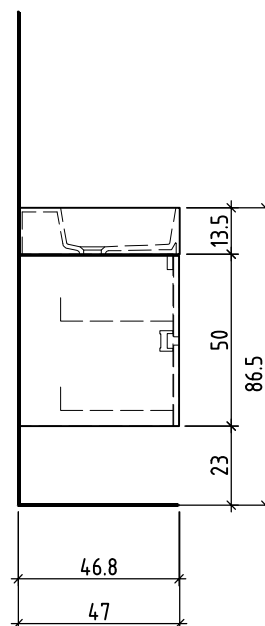

## 1-2021

Objekt:  
Chantier:  
Cantiere:

Unterbau Vanity Smart Viiva Line  
Élément inférieur Vanity Smart Viiva Line  
Elemento inferiore Vanity Smart Viiva Line

Auftrag:  
Commande:  
Ordinazione:

Copyright by: Loosli Badmöbel AG  
Gewerbstrasse  
CH-4954 Wyssachen BE

Tel. 062/ 957 10 40  
Fax 062/ 957 10 38  
www.loosli-badmöbel.ch

Farbe:  
Couleur:  
Colore:

Griff/Griffleiste:  
Poignée/Profile de poignée:  
Maniglia/Profilo di maniglia:

+ 0.815 Ms (WT)  
+ 0.64 Ms  
+ 0.625 W/K  
+ 0.525 A

Les dimensions en centimètre et mètre s'entendent sous réserve des tolérances d'usine, d'éventuelles modifications ultérieures, de même que de nouvelles possibilités de montage. La responsabilité ne peut être engagée en cas de cotes manquantes ou erronées (CD art. 100).