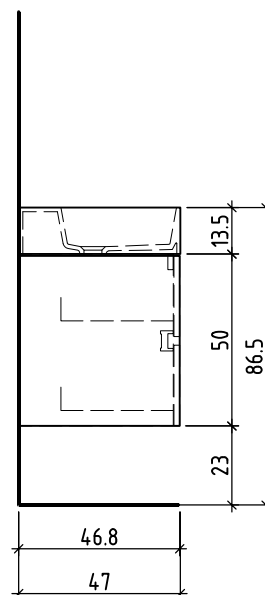

+ 0.815 Ms (WT)
+ 0.64 Ms
+ 0.625 W/K
+ 0.525 A

+/- 0.00 Bo