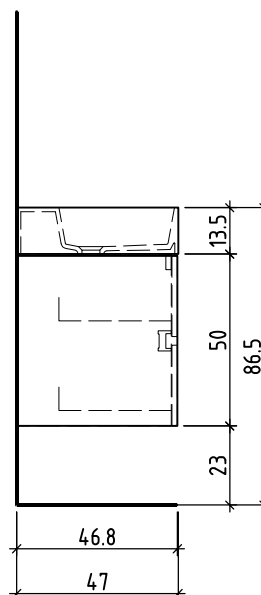

LOOSLI

www.loosli-badmöbel.ch

Artikel 277432 Ausgabe 1-2021
Article Article Edition
Articolo Articolo Edizione

Objekt: Unterbau Vanity Smart Viiva Line
Chantier: Élément inférieur Vanity Smart Viiva Line
Cantiere: Elemento inferiore Vanity Smart Viiva Line

Auftrag: Copyright by: Loosli Badmöbel AG Tel. 062/ 957 10 40
Comande: Gewebstrasse Fax 062/ 957 10 38
Ordinazione: CH-4954 Wyssachen BE www.loosli-badmöbel.ch

Farbe: Griff/Griffleiste:
Couleur: Poignée/Profile de poignée:
Colore: Maniglia/Profilo di maniglia:

+ 0.815 Ms (WT)
+ 0.64 Ms
+ 0.625 W/K
+ 0.525 A

+/- 0.00 Bo

Bemerkungen / Remarques / Notizie

Gut zur Ausführung / Bon pour exécution / Approvare

Datum: Unterschrift:
Date: Signature:
Data: Firma:

Die Massangaben in Zentimeter und Meter verstehen sich unter Vorbehalt der Werkstoleranzen, eventuell späterer Änderungen sowie weiterer Montagemöglichkeiten. Die Haftung für Folgen fehlerhafter oder unvollständiger Massangaben ist ausgeschlossen (Art. 100 OR).

Les dimensions en centimètre et mètre s'entendent sous réserve des tolérances d'usine, d'éventuelles modifications ultérieures, de même que de nouvelles possibilités de montage. La responsabilité ne peut être engagée en cas de cotes manquantes ou erronées (CD art. 100).