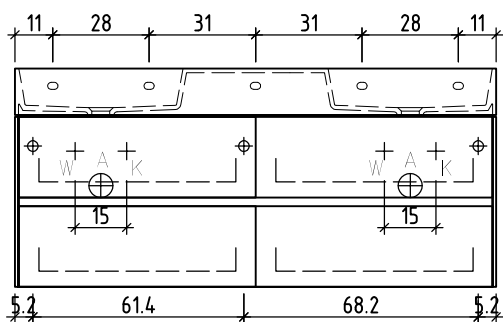

LOOSLI

www.loosli-badmöbel.ch

Artikel 277432 Ausgabe 1-2021
Article Article Edition
Articolo Articolo Edizione

Objekt: Unterbau Vanity Smart Viiva Line
Chantier: Élément inférieur Vanity Smart Viiva Line
Cantiere: Elemento inferiore Vanity Smart Viiva Line

+ 0.815 Ms (WT)
+ 0.64 Ms
+ 0.625 W/K
+ 0.525 A

+/- 0.00 Bo

Bemerkungen / Remarques / Notizie

Gut zur Ausführung / Bon pour exécution / Approvare

Datum: Unterschrift:
Date: Signature:
Data: Firma:

Die Massangaben in Zentimeter und Meter verstehen sich unter Vorbehalt der Werkstoleranzen, eventuell späterer Änderungen sowie weiterer Montagemöglichkeiten. Die Haftung für Folgen fehlerhafter oder unvollständiger Massangaben ist ausgeschlossen (Art. 100 OR).

Les dimensions en centimètre et mètre s'entendent sous réserve des tolérances d'usine, d'éventuelles modifications ultérieures, de même que de nouvelles possibilités de montage. La responsabilité ne peut être engagée en cas de cotes manquantes ou erronées (CD art. 100).

Le dimensioni in centimetro e metro s'intendono fatte salve le tolleranze di fabbricazione, le eventuali modifiche successive e le ulteriori alternative di montaggio. Si declina qualsiasi responsabilità per le conseguenze legate a dimensioni errate o incomplete (art. 100 CO).