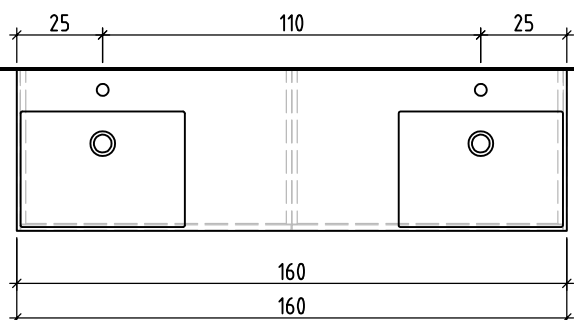

+ 0.815 Ms (WT)
+ 0.64 Ms
+ 0.625 W/K
+ 0.525 A

+/- 0.00 Bo