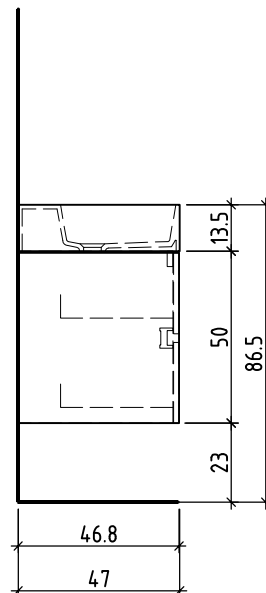

+ 0.815 Ms (WT)
+ 0.64 Ms
+ 0.625 W/K
+ 0.525 A

+/- 0.00 Bo