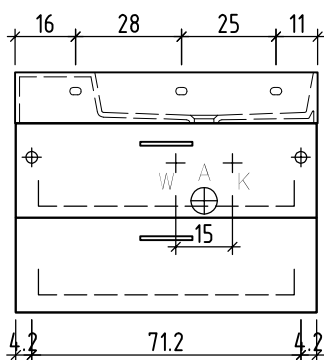

Farbe:
Couleur:
Colore:

Griff/Griffleiste:
Poignée/Profile de poignée:
Maniglia/Profilo di maniglia:

+ 0.815 Ms (WT)
+ 0.64 Ms
+ 0.625 W/K
+ 0.525 A

+/- 0.00 Bo

Bemerkungen / Remarques / Notizie

Gut zur Ausführung / Bon pour exécution / Approvare

Les dimensions en centimètre et mètre s'entendent sous réserve des tolérances d'usine, d'éventuelles modifications ultérieures, de même que de nouvelles possibilités de montage. La responsabilité ne peut être engagée en cas de cotes manquantes ou erronées (CD art. 100).

Le dimensioni in centimetro e metro s'intendono fatte salve le tolleranze di fabbricazione, le eventuali modifiche successive e le ulteriori alternative di montaggio. Si declina qualsiasi responsabilità per le conseguenze legate a dimensioni errate o incomplete (art. 100 CO).