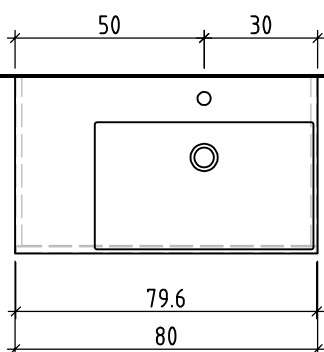

Farbe:
Couleur:
Colore:

Griff/Griffleiste:
Poignée/Profile de poignée:
Maniglia/Profilo di maniglia:

+ 0.815 Ms (WT)
+ 0.64 Ms
+ 0.625 W/K
+ 0.525 A

+/- 0.00 Bo

Bemerkungen / Remarques / Notizie

Gut zur Ausführung / Bon pour exécution / Approvare

Les dimensions en centimètre et mètre s'entendent sous réserve des tolérances d'usine, d'éventuelles modifications ultérieures, de même que de nouvelles possibilités de montage. La responsabilité ne peut être engagée en cas de cotes manquantes ou erronées (CD art. 100).

Le dimensioni in centimetro e metro s'intendono fatte salve le tolleranze di fabbricazione, le eventuali modifiche successive e le ulteriori alternative di montaggio. Si declina qualsiasi responsabilità per le conseguenze legate a dimensioni errate o incomplete (art. 100 CO).