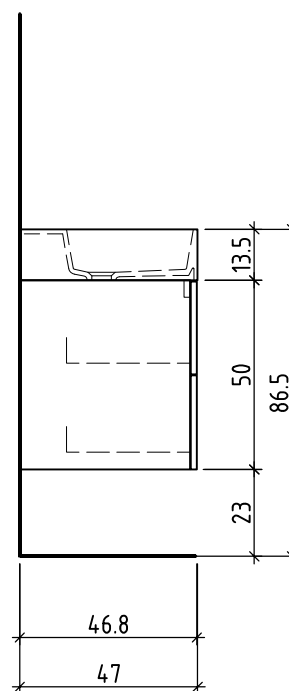

UnterbUnterbau Vanity Smart
Élément inférieur Vanity Smart
Elemento inferiore Vanity Smart

Auftrag:
Commande:
Ordinazione:

Copyright by: Loosli Badmöbel AG
Gewerbstrasse
CH-4954 Wyssachen BE

Tel. 062/ 957 10 40
Fax 062/ 957 10 38
www.loosli-badmöbel.ch

Farbe:
Couleur:
Colore:

Griff/Griffleiste:
Poignée/Profile de poignée:
Maniglia/Profilo di maniglia:

+ 0.815 Ms (WT)
+ 0.64 Ms
+ 0.625 W/K
+ 0.525 A

+/- 0.00 Bo

Bemerkungen / Remarques / Notizie

Gut zur Ausführung / Bon pour exécution / Approvare

Les dimensions en centimètre et mètre s'entendent sous réserve des tolérances d'usine, d'éventuelles modifications ultérieures, de même que de nouvelles possibilités de montage. La responsabilité ne peut être engagée en cas de cotes manquantes ou erronées (CD art. 100).

Le dimensioni in centimetro e metro s'intendono fatte salve le tolleranze di fabbricazione, le eventuali modifiche successive e le ulteriori alternative di montaggio. Si declina qualsiasi responsabilità per le conseguenze legate a dimensioni errate o incomplete (art. 100 CO).