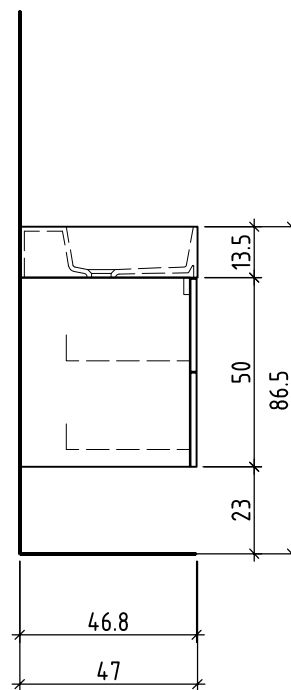

+ 0.815 Ms (WT)
+ 0.64 Ms
+ 0.625 W/K
+ 0.525 A

+/- 0.00 Bo