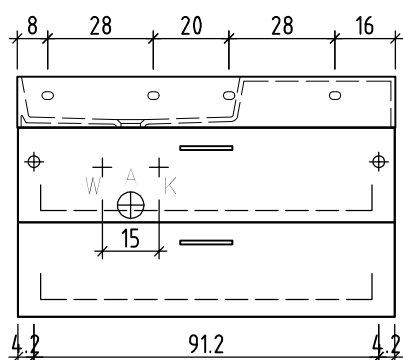

Farbe:
Couleur:
Colore:

Griff/Griffleiste:
Poignée/Profile de poignée:
Maniglia/Profilo di maniglia:

+ 0.815 Ms (WT)
+ 0.64 Ms
+ 0.625 W/K
+ 0.525 A

+/- 0.00 Bo

Bemerkungen / Remarques / Notizie

Gut zur Ausführung / Bon pour exécution / Approvare

Les dimensions en centimètre et mètre s'entendent sous réserve des tolérances d'usine, d'éventuelles modifications ultérieures, de même que de nouvelles possibilités de montage. La responsabilité ne peut être engagée en cas de cotes manquantes ou erronées (CD art. 100).

Le dimensioni in centimetro e metro s'intendono fatte salve le tolleranze di fabbricazione, le eventuali modifiche successive e le ulteriori alternative di montaggio. Si declina qualsiasi responsabilità per le conseguenze legate a dimensioni errate o incomplete (art. 100 CO).