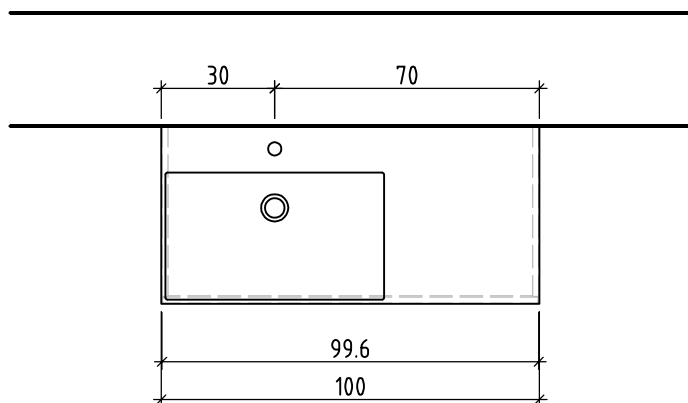

Farbe:
Couleur:
Colore:

Griff/Griffleiste:
Poignée/Profile de poignée:
Maniglia/Profilo di maniglia:

+ 0.815 Ms (WT)
+ 0.64 Ms
+ 0.625 W/K
+ 0.525 A

+/- 0.00 Bo

Bemerkungen / Remarques / Notizie

Gut zur Ausführung / Bon pour exécution / Approvare

Les dimensions en centimètre et mètre s'entendent sous réserve des tolérances d'usine, d'éventuelles modifications ultérieures, de même que de nouvelles possibilités de montage. La responsabilité ne peut être engagée en cas de cotes manquantes ou erronées (CD art. 100).

Le dimensioni in centimetro e metro s'intendono fatte salve le tolleranze di fabbricazione, le eventuali modifiche successive e le ulteriori alternative di montaggio. Si declina qualsiasi responsabilità per le conseguenze legate a dimensioni errate o incomplete (art. 100 CO).