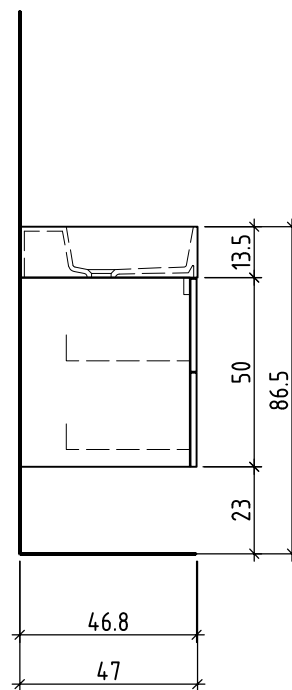

Farbe:
Couleur:
Colore:

Griff/Griffleiste:
Poignée/Profile de poignée:
Maniglia/Profilo di maniglia:

+ 0.815 Ms (WT)
+ 0.64 Ms
+ 0.625 W/K
+ 0.525 A

+/- 0.00 Bo

Bemerkungen / Remarques / Notizie

Gut zur Ausführung / Bon pour exécution / Approvare

Les dimensions en centimètre et mètre s'entendent sous réserve des tolérances d'usine, d'éventuelles modifications ultérieures, de même que de nouvelles possibilités de montage. La responsabilité ne peut être engagée en cas de cotes manquantes ou erronées (CD art. 100).

Le dimensioni in centimetro e metro s'intendono fatte salve le tolleranze di fabbricazione, le eventuali modifiche successive e le ulteriori alternative di montaggio. Si declina qualsiasi responsabilità per le conseguenze legate a dimensioni errate o incomplete (art. 100 CO).