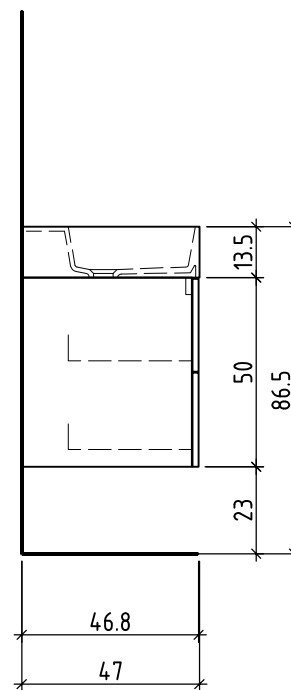

Farbe:
Couleur:
Colore:

Griff/Griffleiste:
Poignée/Profile de poignée:
Maniglia/Profilo di maniglia:

+ 0.815 Ms (WT)
+ 0.64 Ms
+ 0.625 W/K
+ 0.525 A

+/- 0.00 Bo

Bemerkungen / Remarques / Notizie

Gut zur Ausführung / Bon pour exécution / Approvare

Les dimensions en centimètre et mètre s'entendent sous réserve des tolérances d'usine, d'éventuelles modifications ultérieures, de même que de nouvelles possibilités de montage. La responsabilité ne peut être engagée en cas de cotes manquantes ou erronées (CD art. 100).

Le dimensioni in centimetro e metro s'intendono fatte salve le tolleranze di fabbricazione, le eventuali modifiche successive e le ulteriori alternative di montaggio. Si declina qualsiasi responsabilità per le conseguenze legate a dimensioni errate o incomplete (art. 100 CO).