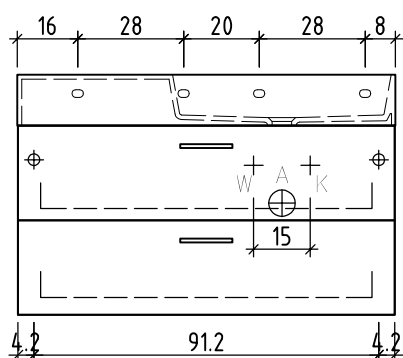

Farbe:
Couleur:
Colore:

Griff/Griffleiste:
Poignée/Profile de poignée:
Maniglia/Profilo di maniglia:

+ 0.815 Ms (WT)
+ 0.64 Ms
+ 0.625 W/K
+ 0.525 A

+/- 0.00 Bo

Bemerkungen / Remarques / Notizie

Gut zur Ausführung / Bon pour exécution / Approvare

Les dimensions en centimètre et mètre s'entendent sous réserve des tolérances d'usine, d'éventuelles modifications ultérieures, de même que de nouvelles possibilités de montage. La responsabilité ne peut être engagée en cas de cotes manquantes ou erronées (CD art. 100).

Le dimensioni in centimetro e metro s'intendono fatte salve le tolleranze di fabbricazione, le eventuali modifiche successive e le ulteriori alternative di montaggio. Si declina qualsiasi responsabilità per le conseguenze legate a dimensioni errate o incomplete (art. 100 CO).