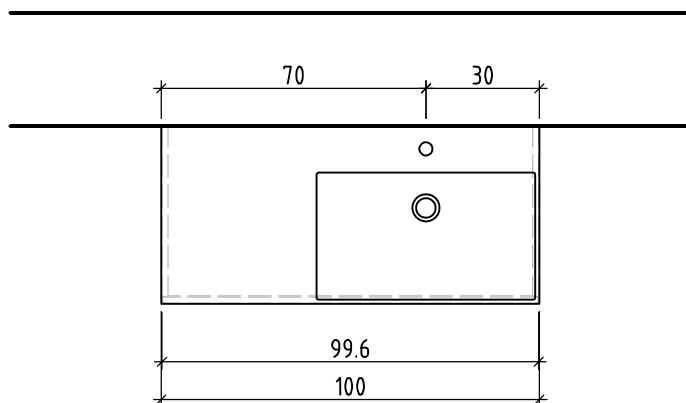

Farbe:
Couleur:
Colore:

Griff/Griffleiste:
Poignée/Profile de poignée:
Maniglia/Profilo di maniglia:

+ 0.815 Ms (WT)
+ 0.64 Ms
+ 0.625 W/K
+ 0.525 A

+/- 0.00 Bo

Bemerkungen / Remarques / Notizie

Gut zur Ausführung / Bon pour exécution / Approvare

Les dimensions en centimètre et mètre s'entendent sous réserve des tolérances d'usine, d'éventuelles modifications ultérieures, de même que de nouvelles possibilités de montage. La responsabilité ne peut être engagée en cas de cotes manquantes ou erronées (CD art. 100).

Le dimensioni in centimetro e metro s'intendono fatte salve le tolleranze di fabbricazione, le eventuali modifiche successive e le ulteriori alternative di montaggio. Si declina qualsiasi responsabilità per le conseguenze legate a dimensioni errate o incomplete (art. 100 CO).