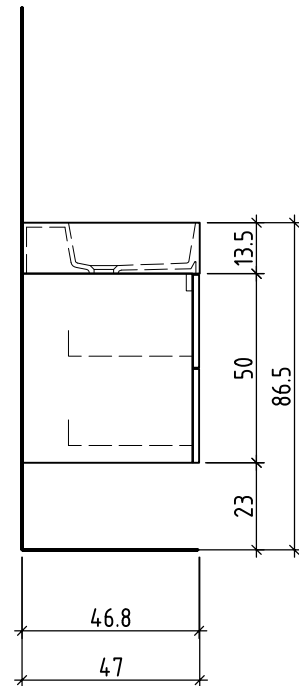

Unterbau Vanity Smart
Élément inférieur Vanity Smart
Elemento inferiore Vanity Smart

Auftrag:
Commande:
Ordinazione:

Copyright by: Loosli Badmöbel AG
Gewerbstrasse
CH-4954 Wyssachen BE

Tel. 062/ 957 10 40
Fax 062/ 957 10 38
www.loosli-badmöbel.ch

Farbe:
Couleur:
Colore:

Griff/Griffleiste:
Poignée/Profile de poignée:
Maniglia/Profilo di maniglia:

+ 0.815 Ms (WT)
+ 0.64 Ms
+ 0.625 W/K
+ 0.525 A

+/- 0.00 Bo

Bemerkungen / Remarques / Notizie

Gut zur Ausführung / Bon pour exécution / Approvare

Les dimensions en centimètre et mètre s'entendent sous réserve des tolérances d'usine, d'éventuelles modifications ultérieures, de même que de nouvelles possibilités de montage. La responsabilité ne peut être engagée en cas de cotes manquantes ou erronées (CD art. 100).

Le dimensioni in centimetro e metro s'intendono fatte salve le tolleranze di fabbricazione, le eventuali modifiche successive e le ulteriori alternative di montaggio. Si declina qualsiasi responsabilità per le conseguenze legate a dimensioni errate o incomplete (art. 100 CO).