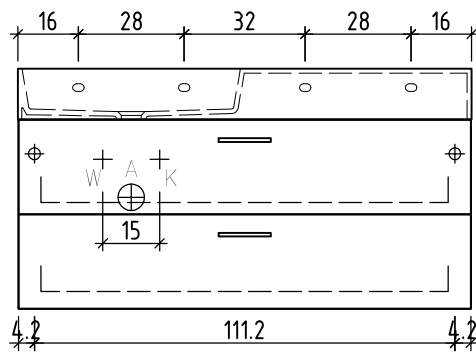

Farbe:
Couleur:
Colore:

Griff/Griffleiste:
Poignée/Profile de poignée:
Maniglia/Profilo di maniglia:

+ 0.815 Ms (WT)
+ 0.64 Ms
+ 0.625 W/K
+ 0.525 A

+/- 0.00 Bo

Bemerkungen / Remarques / Notizie

Gut zur Ausführung / Bon pour exécution / Approvare

Les dimensions en centimètre et mètre s'entendent sous réserve des tolérances d'usine, d'éventuelles modifications ultérieures, de même que de nouvelles possibilités de montage. La responsabilité ne peut être engagée en cas de cotes manquantes ou erronées (CD art. 100).

Le dimensioni in centimetro e metro s'intendono fatte salve le tolleranze di fabbricazione, le eventuali modifiche successive e le ulteriori alternative di montaggio. Si declina qualsiasi responsabilità per le conseguenze legate a dimensioni errate o incomplete (art. 100 CO).