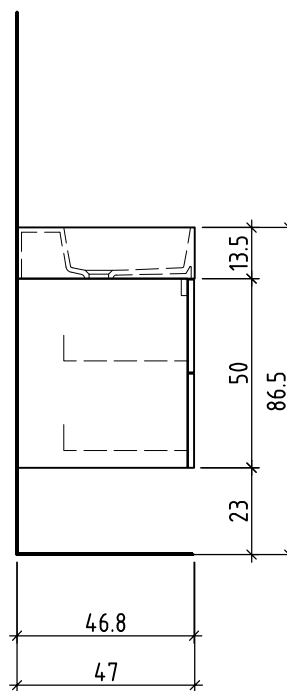

+ 0.64 Ms
+ 0.625 W/K
+ 0.525 A

+/- 0.00 Bo