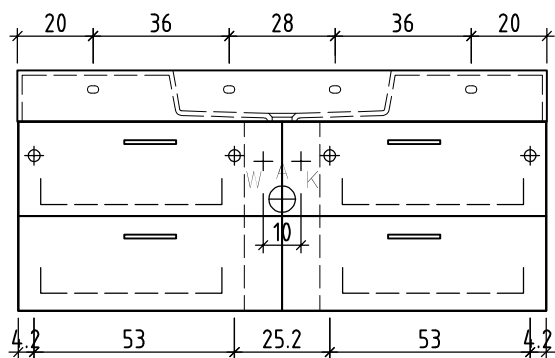

LOOSLI

www.loosli-badmöbel.ch

Sanitär:
Installateur:
Installatore:

Artikel **277442** Ausgabe
Article **277442** Edition **1-2021**
Articolo **277442** Edizione

Objekt:
Chantier:
Cantiere:

Unterbau Vanity Smart
Élément inférieur Vanity Smart
Elemento inferiore Vanity Smart

Auftrag:
Commande:
Ordinazione:

Copyright by: Loosli Badmöbel AG
Gewerbstrasse
CH-4954 Wyssachen BE
Tel. 062/ 957 10 40
Fax 062/ 957 10 38
www.loosli-badmöbel.ch

Farbe:
Couleur:
Colore:

Griff/Griffleiste:
Poignée/Profile de poignée:
Maniglia/Profilo di maniglia: