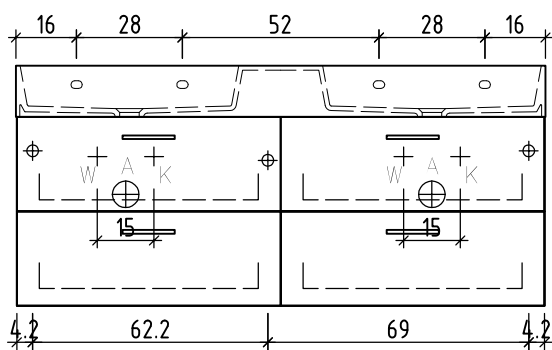

LOOSLI

www.loosli-badmöbel.ch

Artikel
Article **277444**
Articolo

Ausgabe
Edition **1-2021**
Edizione

Sanitär:
Installateur:
Installatore:

Objekt:
Chantier:
Cantiere:

Unterbau Vanity Smart
Élément inférieur Vanity Smart
Elemento inferiore Vanity Smart

Auftrag:
Commande:
Ordinazione:

Copyright by: Loosli Badmöbel AG
Gewerbstrasse
CH-4954 Wyssachen BE

Tel. 062/ 957 10 40
Fax 062/ 957 10 38
www.loosli-badmöbel.ch

Farbe:
Couleur:
Colore:

Griff/Griffleiste:
Poignée/Profile de poignée:
Maniglia/Profilo di maniglia: