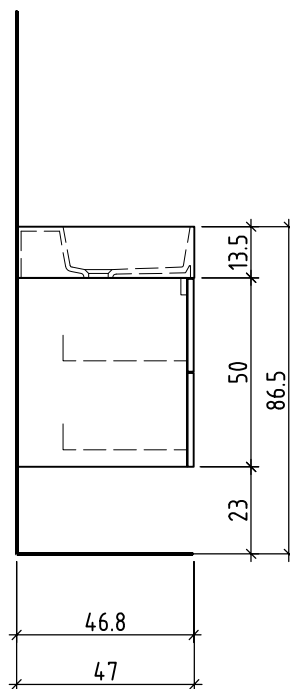

+ 0.815 Ms (WT)
+ 0.64 Ms
+ 0.625 W/K
+ 0.525 A

+/- 0.00 Bo