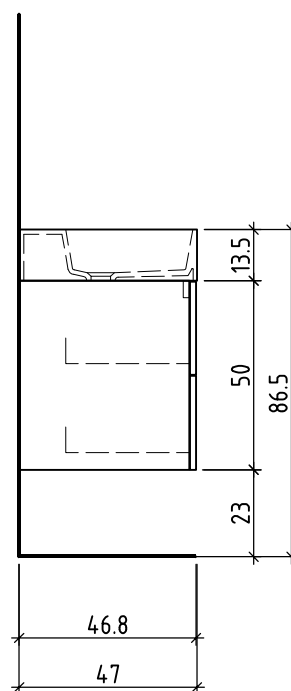

+ 0.815 Ms (WT)
+ 0.64 Ms
+ 0.625 W/K
+ 0.525 A

+/- 0.00 Bo