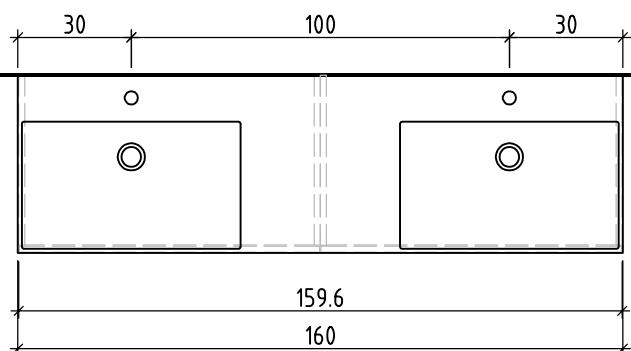

+ 0.815 Ms (WT)
+ 0.64 Ms
+ 0.625 W/K
+ 0.525 A

+/- 0.00 Bo