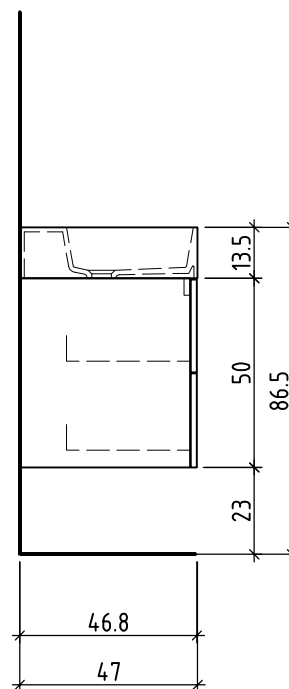

Auftrag:
Commande:
Ordinazione:

Copyright by: Loosli Badmöbel AG
Gewerbstrasse
CH-4954 Wyssachen BE
Tel. 062/ 957 10 40
Fax 062/ 957 10 38
www.loosli-badmöbel.ch

Farbe:
Couleur:
Colore:

Griff/Griffleiste:
Poignée/Profile de poignée:
Maniglia/Profilo di maniglia:

+ 0.815 Ms (WT)
+ 0.64 Ms
+ 0.625 W/K
+ 0.525 A

+/- 0.00 Bo

Bemerkungen / Remarques / Notizie

Gut zur Ausführung / Bon pour exécution / Approvare
Datum: Unterschrift:
Date: Signature:
Data: Firma:

Die Massangaben in Zentimeter und Meter verstehen sich unter Vorbehalt der Werkstoleranzen, eventuell späterer Änderungen sowie weiterer Montagemöglichkeiten. Die Haftung für Folgen fehlerhafter oder unvollständiger Massangaben ist ausgeschlossen (Art. 100 OR).

Les dimensions en centimètre et mètre s'entendent sous réserve des tolérances d'usine, d'éventuelles modifications ultérieures, de même que de nouvelles possibilités de montage. La responsabilité ne peut être engagée en cas de cotes manquantes ou erronées (CD art. 100).

Le dimensioni in centimetro e metro s'intendono fatte salve le tolleranze di fabbricazione, le eventuali modifiche successive e le ulteriori alternative di montaggio. Si declina qualsiasi responsabilità per le conseguenze legate a dimensioni errate o incomplete (art. 100 CO).