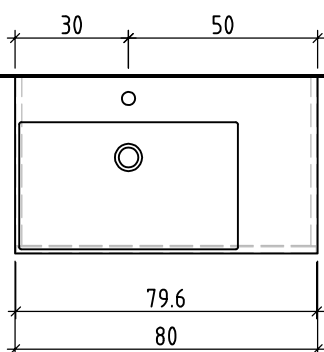

+ 0.815 Ms (WT)
+ 0.64 Ms
+ 0.625 W/K
+ 0.525 A

+/- 0.00 Bo

Bemerkungen / Remarques / Notizie

Gut zur Ausführung / Bon pour exécution / Approvare
Datum: Unterschrift:
Date: Signature:
Data: Firma:

Die Massangaben in Zentimeter und Meter verstehen sich unter Vorbehalt der Werkstoleranzen, eventuell späterer Änderungen sowie weiterer Montagemöglichkeiten. Die Haftung für Folgen fehlerhafter oder unvollständiger Massangaben ist ausgeschlossen (Art. 100 OR).

Les dimensions en centimètre et mètre s'entendent sous réserve des tolérances d'usine, d'éventuelles modifications ultérieures, de même que de nouvelles possibilités de montage. La responsabilité ne peut être engagée en cas de cotes manquantes ou erronées (CD art. 100).

Le dimensioni in centimetro e metro s'intendono fatte salve le tolleranze di fabbricazione, le eventuali modifiche successive e le ulteriori alternative di montaggio. Si declina qualsiasi responsabilità per le conseguenze legate a dimensioni errate o incomplete (art. 100 CO).