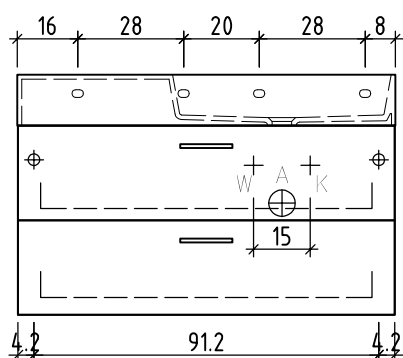

Tel. 062/ 957 10 40  
Fax 062/ 957 10 38  
www.loosli-badmöbel.ch

Farbe:  
Couleur:  
Colore:

Griff/Griffleiste:  
Poignée/Profile de poignée:  
Maniglia/Profilo di maniglia:

+ 0.815 Ms (WT)  
+ 0.64 Ms  
+ 0.625 W/K  
+ 0.525 A

Les dimensions en centimètre et mètre s'entendent sous réserve des tolérances d'usine, d'éventuelles modifications ultérieures, de même que de nouvelles possibilités de montage. La responsabilité ne peut être engagée en cas de cotes manquantes ou erronées (CD art. 100).

Le dimensioni in centimetro e metro s'intendono fatte salve le tolleranze di fabbricazione, le eventuali modifiche successive e le ulteriori alternative di montaggio. Si declina qualsiasi responsabilità per le conseguenze legate a dimensioni errate o incomplete (art. 100 CO).