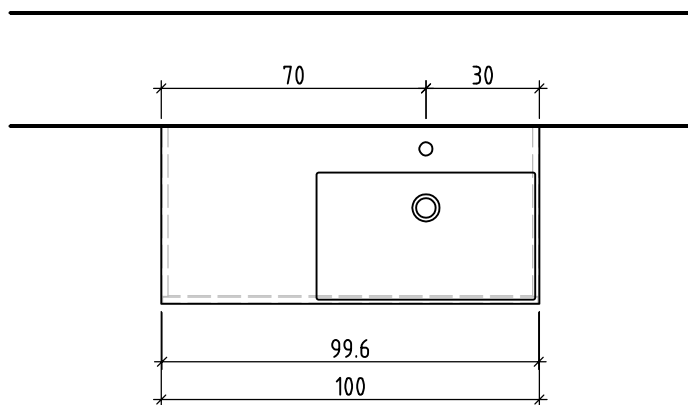

+ 0.815 Ms (WT)
+ 0.64 Ms
+ 0.625 W/K
+ 0.525 A

+/- 0.00 Bo