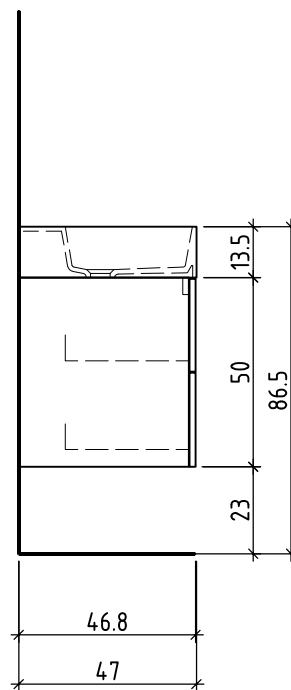

+ 0.815 Ms (WT)
+ 0.64 Ms
+ 0.625 W/K
+ 0.525 A

+/- 0.00 Bo